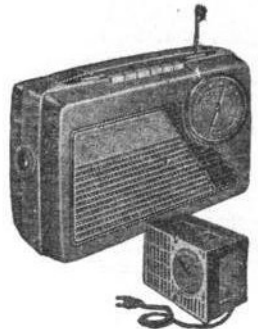

Pygmy-Golf. Poste à piles 6 lampes (DK96, 2-DF96, DAF96, DL96, DM70). Etage HF 6 gammes OC1-OC2-OC3-OC4-PO-GO. 6 boutons poussoirs. Cadre ferroxcube et antenne télescopique. HP elliptique 10-14 cm. 3 piles 1,5 V 175 mA et pile 90 V 11 mA. Position économique 8,5 mA. Possibilité d'alimentation secteur par adjonction d'un bloc incorporable. Coffret 2 coquilles ivoire, vert, bordeaux ou gris perle, H195-L280-P98 mm.

Prix T.T.C. Paris, piles comprises 27.764

Bloc-secteur GR pour alternatif 6.375