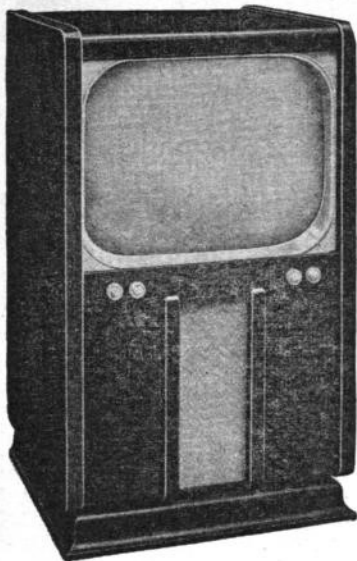

**Table 70.** Même modèle, tube de 70 cm. Dimensions H550-L710-P620 mm. Prix T.T.C. 235.995

**Console 70.** Tube de 70 cm. Rotacteur 6 positions, équipé pour 6 canaux à la demande standards français et belge 819 lignes. 21 lampes + germanium ou 22 lampes. Comparateur de phase. HP21 cm. Meuble noyer ou palissandre H1130-L690-P640 mm. Prix T.T.C. 334.660