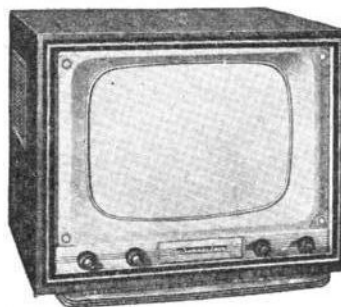

HD546. Tube de 54 cm. Rotacteur 6 positions, équipé pour 1 ou 2 canaux. 24 lampes + redresseur. Correction sur fréquence ligne pour grande distance. Anti-parasites son et image. HP 21 cm. Ebénisterie palissandre H550 - L700 - P550 mm.

Prix T.T.C. 153.730

HD436. Tube de 43 cm. Même modèle, dimensions H450 - L500 - P480 mm.

Prix T.T.C. 123.396

SONORA, 5, rue de la Mairie, Puteaux (Seine) Tél. : Lon. 08-33

TV 12-43. Tube de 43 cm. Monocanal 819 lignes. Bloc HF interchangeable. 13 lampes. HP 17 cm. Puissance 2,5 W. Alternatif 110/125 V, 50 c/s, 100 VA. Ebénisterie noyer, encadrement filet métal doré. H. 445 - L 510 - P 500 mm.

Prix T.T.C. 95.118

TV 14-43. Tube de 43 cm. Multicanal. Rotacteur 12 positions, équipé pour 10 canaux du standard français 819 lignes. 13 lampes + 2 germaniums et 2 redresseurs sélénium. HP 17 cm. Puissance 2,5 W. Alternatif 110/235 V, 50 c/s, 140 VA. Ebénisterie noyer, décor laiton poli. H 480 - L 510 - P 430/540 mm.

Prix T.T.C. 109.515