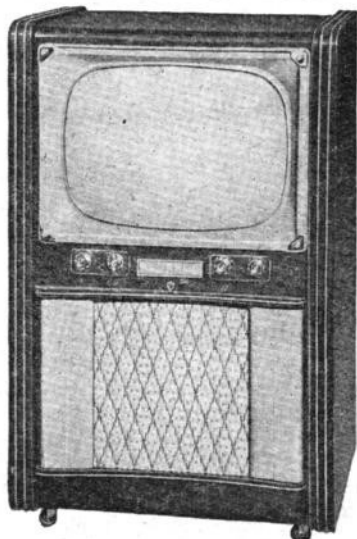

Console Azur 54. Présentation illustrée par la gravure ci-dessus. Meuble noyer ou chêne clair. H1130-L690-P540 mm. Prix 190.220

Ces modèles existent en version LD. 22 lampes + germanium avec comparateur de phase. Supplément T.T.C. 10.280

Lorraine. Version bistandard français et belge, 819 lignes, des modèles ci-dessus. Supplément T.T.C. 4.620

Europe. Version multistandard, 819 et 625 lignes. Supplément T.T.C. 33.900

DAHG-DUCASTEL, 208, rue Lafayette, Paris (10e). Tél. : Nor. 01-74