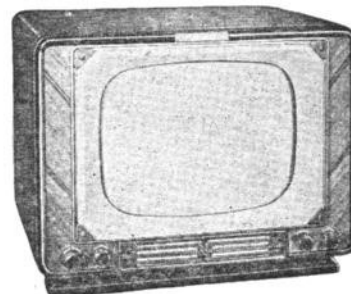

SF 1257. Tube de 43 cm. Rotacteur 6 positions dont 1 équipée. 15 lampes. HP elliptique 12-19 cm. Ebénisterie noyer H460-L600-P460 mm.

Prix T.T.C. 113.280