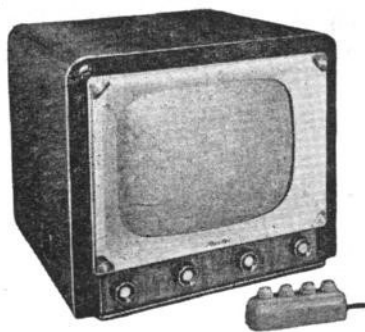

Préférence 43. Tube de 43 cm. Rotacteur 6 positions dont 1 équipée. Prise pour commande à distance. HP 17 cm. Ebénisterie noyer H580 - L600 - P480 mm. Prix T.T.C. 81.750

RIBET-DESJARDINS, 13, rue Périer, Montrouge (Seine). Tél. : Alé. 24-40