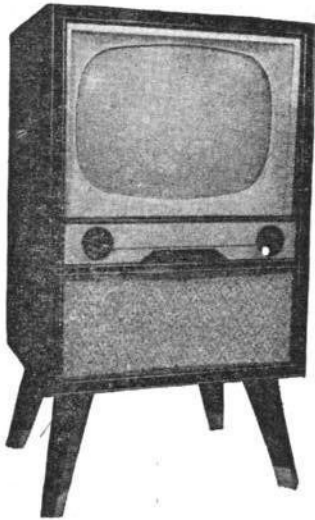

mande automatique de gain. Circuit volant commutable. Anti-parasite son et image. Prise PU. HP elliptique 10-14 cm. Ebénisterie noyer H 570-L640-P510 mm. Prix T.T.C. 178.120

TF2168. Version en console du TF2167 avec 2 HP 21 cm. Meuble noyer H1130-L730-P560 mm. Prix T.T.C. 267.350

PIZON-BROS, 18, rue de la Félicité, Paris (17e). Tél. : Car. 75-01

Télé-King Console. Tube de 54 cm. Rotacteur 12 positions, dont 1 équipée. 21 lampes + germanium. Comparateur de phase commutable. Anti-parasite son-image. 3 HP : 2 elliptiques, 16-24 cm. et tweeter. Double réglage de tonalité. Câblage par circuits imprimés. Meuble noyer, orme, acajou ou palissandre. H1.100 L630-P450 mm. Prix T.T.C. 235.480

Télé-King Midget. Modèle de table. 2 HP de 21 cm. Ebénisterie merisier, noyer ou palissandre. H570-L630-P540 mm. Prix T.T.C. 173.785

POINT-BLEU, 22, av. de Villiers, Paris (17e) Tél. : Wag. 85-32