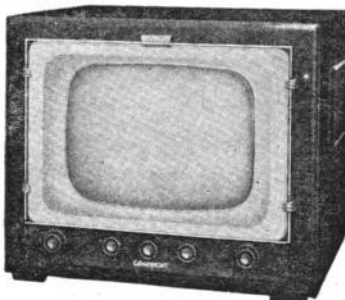

43.556. Tube aluminisé de 43 cm. Multistandard. Réception des émissions radio en FM. Rotacteur 6 positions dont 1 équipée, standards français, belges et européens 819 et 625 lignes. 28 lampes. Comparateur de phase. Anti-parasites son. Commande automatiques de gain. 2 HP de 17 cm. Tonalité réglable. Ebénisterie noyer ou palissandre. H500-L580-P500 m. Prix T.T.C. 170.697

54-556. Tube de 54 cm. Dimensions : H570-L650-P530 mm. Prix T.T.C. 204.630