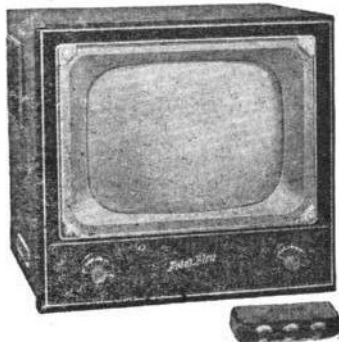

T 2104. Tube de 43 cm. Rotacteur 12 positions équipées pour les canaux des standards français, belge et Luxembourg, 819 lignes, suivant région. 21 lampes. Ampli FM vision à circuits décalés pour Luxembourg (réduction de bande). 2 HP de 17 cm. Prise pour télécommande. Ebénisterie noyer foncé. H500-L540-P440/449 mm. Prix T.T.C. 116.198

T 2105. Tube de 54 cm. Mêmes caractéristiques. Ebénisterie, H570-L610-P490/499 mm. Prix T.T.C. 157.330

Boîte de télécommande. Avec interrupteur et contrôles de luminosité, contraste et son.

Prix T.T.C. 7.095

T 2106. Tube de 43 cm. Bistandard. Rotacteur 6 positions, dont 1 équipée, standards 819 ou 625 lignes européen. 21 lampes + 4 germaniums. Comparateur de phase: 2 HP de 17 cm.

Prix T.T.C. 168.641

POWER-TONE, 185, r. St-Maur, Paris (10e) Tél. : Bot. 23-08