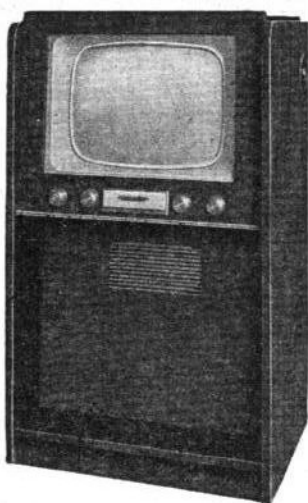

T 2036 RN. Tube de 43 cm. Caractéristiques du T 1036 R. Meuble noyer. H1.020-L602-P590 mm. Prix T.T.C. **145.547**

T 2036 RP. Console palissandre. **155.725**

T 2036 N. Caractéristiques du T 1036. Monocanal Console noyer. Prix T.T.C. **137.405**

T 2036 P. Console palissandre. **147.583**

T 2436 RN. Tube de 43 cm. Rotacteur. Caractéristiques du T 1436 R. Meuble noyer. H1.020-L602-P590 mm. Prix T.T.C. **160.814**