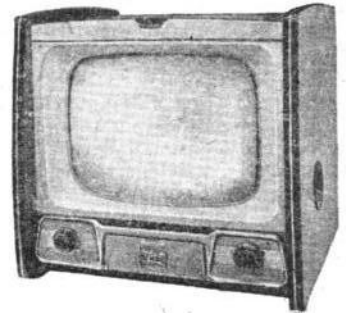

Régence 43-56. Tube de 43 cm. Rotacteur 6 positions, dont 1 équipée, 18 lampes. HP 19 cm. Ebénisterie noyer H500-L520-P540 mm.

Prix T.T.C. 118.250

Régence 43 Performance. Tube de 43 cm. 21 lampes. Comparateur de phase. Anti-parasites son-image.

Prix T.T.C. 143.450