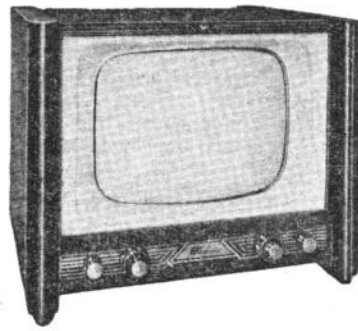

T. 32. Tube de 54 cm. Rotacteur 6 positions dont 2 équipées. 20 lampes + redresseurs. Comparateur de phase. Anti-parasites son-image. HP 17 cm. Ebénisterie noyer H554-L620-P500 mm. Prix T.C.C. **159.385**

T22. Tube de 43 cm. Dimensions : H465-L580-P470 mm. Prix T.T.C. **128.540**

TE-RA-PHON, 29, rue Dussoubs, Paris (2e)
Tél. : Gut. 50-76