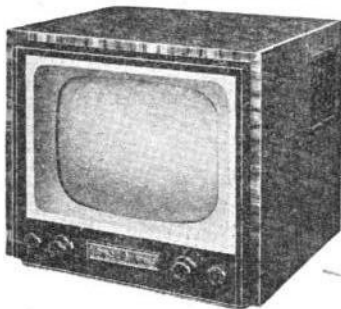

SERRET, 14, r. Tesson, Paris (10e)

Tél. : Bot. 23-08

43 MC. Tube de 43 cm. Rotacteur 6 positions dont 1 équipée. 19 lampes. Prise pour préampli, anti-parasites image adaptable par technicien. HP 19 cm. Ebénisterie noyer ou acajou. H470-L550-P460/540 mm.

Prix T.T.C. 128.537

54 MC. Tube de 54 cm. 19 lampes. Ebénisterie noyer ou acajou. H530-L660-P560/680 mm.

Prix T.T.C. 163.500

43 MC 2. Tube de 43 cm. Rotacteur 6 positions dont 1 équipée. 22 lampes + germanium. Longue distance. Anti-parasites son-image. Comparateur de phase. HP 19 cm. Ebénisterie noyer ou acajou. H445-L580-P560/680 mm.

Prix T.T.C. 138.820

54 MC 2. Tube de 54 cm. 22 lampes Ebénisterie, H530-L660-P560/680 mm.

Prix T.T.C. 173.783

43 ME. Tube de 43 cm. 15 lampes. Prise pour préampli, anti-parasites image adaptable par technicien. HP 19 cm. Ebénisterie noyer ou acajou. H470-L550-P460/540.

Prix T.T.C. 107.971

54 ME. Tube de 54 cm. 15 lampes.

Prix T.T.C. 143.962

SONNECLAIR, 43, av. Faidherbe, Montreuil (Seine). Tél. : Avr. 46-76