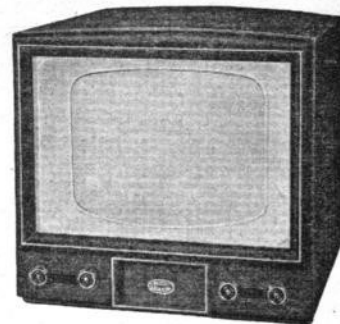

1851-Trianon 43. Tube de 43 cm. Monocanal avec bloc HF interchangeable. 18 lampes + germanium. HP elliptique 12-19 cm. Ebénisterie acajou. H490-L-510-P560 mm.

Prix T.T.C. 102.545