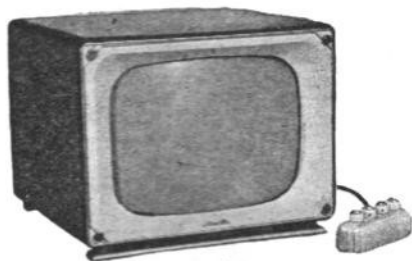

Record. Tube de 43 cm. Monocanal, bloc HF interchangeable. 13 lampes + redresseur. HP 17 cm. Ebénisterie noyer H480 - L500 - P570 mm. Avec commande à distance 4,5 m.

Prix T.T.C. 71.465

Record 43. Console télévision avec tube de 43 cm. Monocanal, bloc HF interchangeable. 13 lampes + redresseur. HP 17 cm. Meuble acajou H1 000 - L500 - P480 mm.

Prix T.T.C. 92.035

Record 54. Tube de 54 cm. Monocanal, bloc HF interchangeable. 13 lampes + redresseur. Ebénisterie noyer H580 - L600 - P480 mm.

Prix T.T.C. 102.315