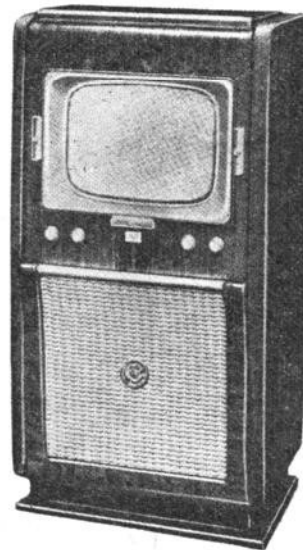

Console mixte 43. Téléviseur 43 R avec récepteur radio 6 à 9 lampes à la demande. Voir descriptions à la rubrique correspondante. Meuble noyer, acajou ou palissandre H1200-L600-P480 mm.

Prix T.T.C. Paris :

avec Sirène 6 lampes	170.910
avec Sirène et cadre incorporé	172.915
avec Sirène 7 l., MF accordée	175.537
avec Phénix, 6 l., HP 12-19 cm.	174.368
avec Concerto 7 l., HP 16-24 cm.	180.628
avec Mélodie AM/FM, 9 l., 2 HP.	188.390
Supplément pour téléviseur 54 R	43.810
» pr télév. longue dist.	20.566
» pour tourne - disque fonctionnant en changeur automatique pour les disques 45 tours.	7.198