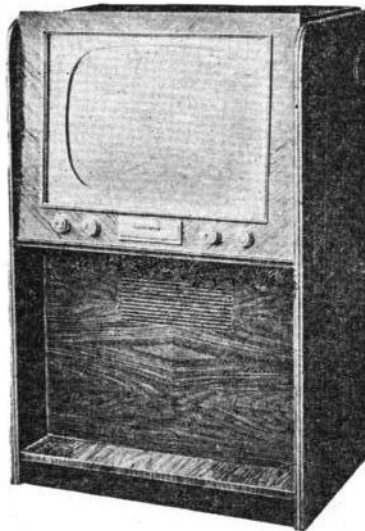

T 2546 RN. Tube de 54 cm. Rotacteur. Caractéristiques du T 1546 R. Noyer. H1.150-L.750-P700 mm. Prix T.T.C. **201.527**

T 2546 RP. Console palissandre. **206.616**

T 2546 N. Tube de 54 cm. Monocanal, bloc HF interchangeable. Console noyer. **193.384**

T 2546 P. Console palissandre. Prix **198.473**