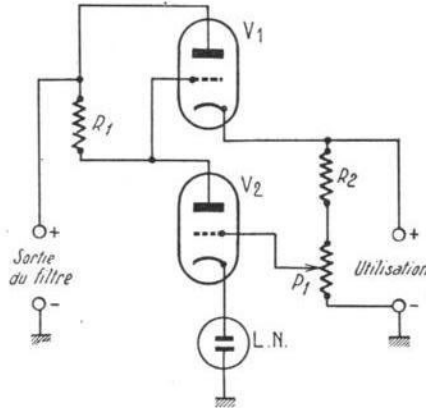

REGULATEURS DE TENSIONS CONTINUES

Comme nous l'avons dit plus haut, ils sont placés à la sortie du filtre de la tension redressée.

Un schéma très efficace est celui de la figure 3. Il permet de rendre la tension à la sortie presque constante si l'utilisation présente des variations de consommation de courant.