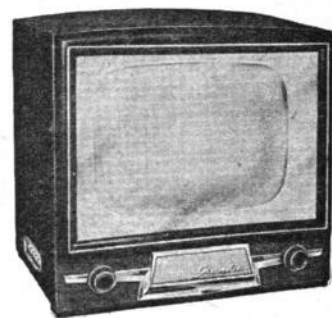

2161-Europe 43. Tube de 43 cm. Rotacteur 12 positions dont 6 équipées. 21 lampes. Ampli MF. Vision à circuits décalés : réduction de bande pour Luxembourg. HP elliptique 12-19 cm. Prise pour télécommande. Ebénisterie acajou. H490-L510-P560 mm.

Prix T.T.C. 112.922