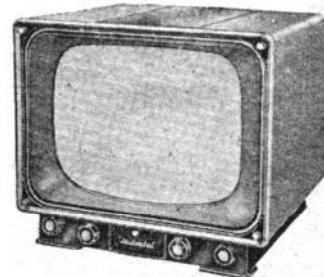

343. Tube de 43 cm. Rotacteur 6 positions, dont 1 équipée. 13 lampes + germanium. HP 12 cm. Coffret gainé. H410-L480-P410/53 mm. Prix T.T.C. 92.035

DUCRETET, 173 bd Haussmann, Paris (8e)

Tél. : Ely. 14-00