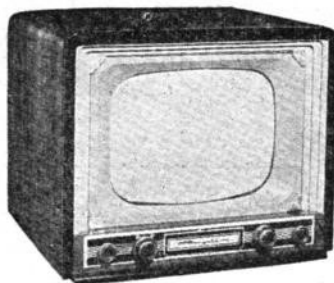

Vercors VD6-54. Tube de 54 cm. Dimensions H560-L640-P550 mm. Prix T.T.C. 156.300

Champagne E6-43. Version multistandard français, belge et européen 819 et 625 lignes. Tube de 43 cm. 23 lampes + germanium et 2 redresseurs. Prix T.T.C. 149.105

Champagne E6-54. Tube de 54 cm. Prix 166.330

ARCO-JICKY, 127, bd Lefebvre, Paris (15°)
Tél. : Vau. 50-23