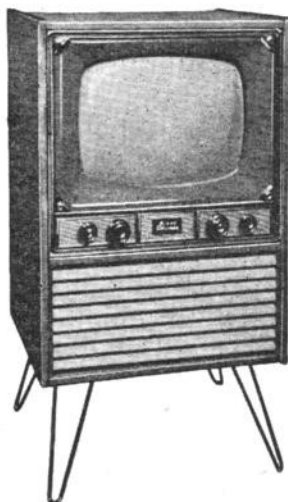

Consolette Croix du Sud 55M17. Tube de 43 cm. Meuble chêne clair H955-L524-P490 mm.

Prix T.T.C. 138.820

Capricorne 55L17. Longue distance. Prix T.T.C. 153.215

Consolette Sagittaire 55M21. Tube de 54 cm. H1020-L616-P490 mm. Prix T.T.C. 178.925

CENTAURE 55L21. Longue distance. Prix T.T.C. 205.150

SCHNEIDER, 12, rue L.-Bertrand, Ivry (Seine)

Tél. : Ita. 43-87