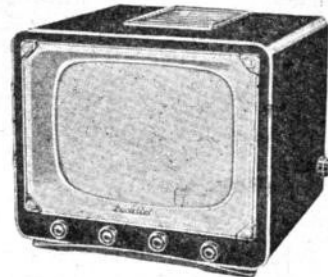

148 R. Tube de 43 cm. Rotacteurs 6 positions, dont 1 équipée. 18 lampes + germanium. HP 17 cm. Ebénisterie noyer ou acajou. H420-L500-P450 mm. Prix T.T.C. 119.285

149 R. Autre modèle 2 HP : 17 et 10 cm. Prix T.T.C. 128.540

148. Modèle Monocanal, bloc HF interchangeable. Prix T.T.C. 114.140

168 R. Tube de 54 cm. Dimensions H514-L600-P510 mm. Prix T.T.C. 142.935