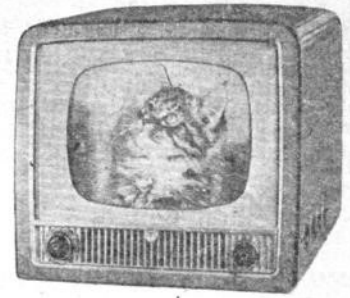

TF1766A. Modèle en ébénisterie H485-L550-P440 mm.
Prix non fixé.