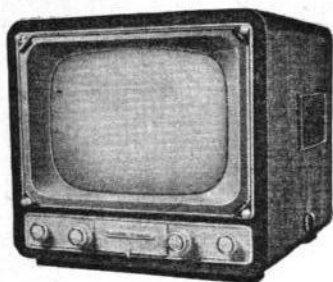

TL5142. Tube de 54 cm. Rotacteur 6 positions dont 4 équipées, 21 lampes + germanium. Comparateur de phase. Anti-parasites son et image. HP 17 cm. Ebénisterie noyer ou acajou. H590-L655-P685 mm. Prix T.T.C. 179.950

TL466. Tube de 43 cm. Rotacteur 6 positions équipées pour 6 canaux des 4 standards français belges et européen 819 et 625 lignes. 27 lampes. Comparateur de phase. HP 17 cm. Ebénisterie noyer ou acajou H488-L520-P 535 mm. Prix T.T.C. 152.975

TL566. Tube de 54 cm. Dimensions H590-L655-P685 mm. Prix T.T.C. 175.672