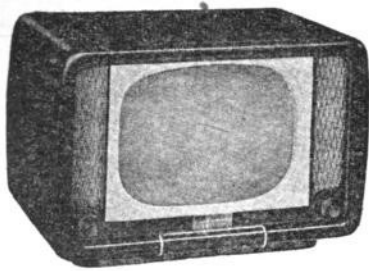

Prix T.T.C. 107.970

**541.** Tube de 54 cm. Dimensions : H580-L670-P550 mm.

Prix T.T.C. 149.110

Télécommande, longueur 6 m. 7.198

**TELEMASTER, 38 bis, rue de l'Aigle**  
**La Garenne-Colombes (Seine). Tél. Cha. 47-47**