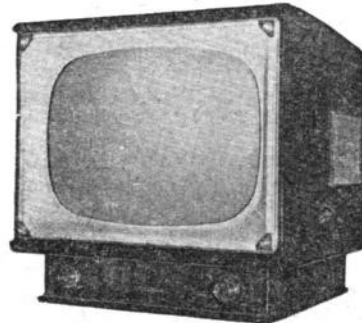

26.500. Tube de 54 cm. Rotacteur 12 positions, dont 5 équipées. 21 lampes. 2 HP de 17 cm. Prise pour télécommande. Ebénisterie palissandre. H585-L590-P640 mm
Prix T.T.C. 162.345

26.000. Tube de 43 cm. Mêmes caractéristiques. Ebénisterie, H480-L530-P530 mm.
Prix T.T.C. 120.015

Télécommande avec cordon 6 m.
Prix T.T.C. 7.095

PHILIPS, 50, avenue Montaigne - Paris (8°)
Tél. : Bal. 07-30