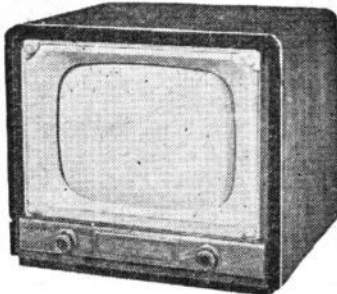

# Caractéristiques des principaux Téléviseurs

**AMPLIX, 34, rue de Flandre, Paris (19°)**  
Tél. : Com. 66-60

**Riviera OE2-43.** Tube de 43 cm. Rotacteur 6 positions. 16 lampes. Anti-parasite image. HP 20 cm. Ebénisterie noyer H480-L540-P470 mm. Prix T.T.C. 112.600