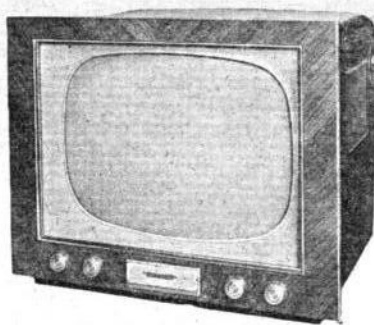

T 1546 R. Tube de 54 cm. Rotacteur 6 positions, dont 1 équipée. 20 lampes + 2 redresseurs. Comparateur de phase. Commande automatique de gain. Prise PU avec commutateur mettant hors circuit les lampes inutilisées. HP 19 cm. Ebénisterie façade noyer, acajou ou palissandre. H560-L675-P655 mm. **176.081**

T 1546. Monocanal, bloc HF interchangeable. Prix T.T.C. **167.939**