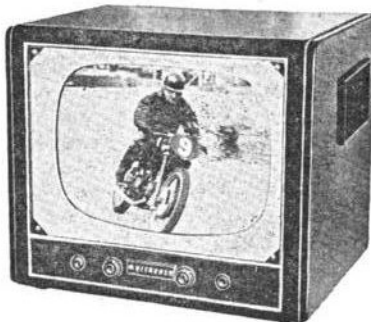

154 FM. Tube de 54 cm. Reçoit les émissions radio FM. 19 lampes + germanium. Prix T.T.C. 154.245

Les régulateurs de tension

(Suite de la page 111.)

De plus, la résistance R règle la consommation de courant de façon que la lampe fer-hydrogène fonctionne dans les conditions les plus favorables à une bonne régulation.