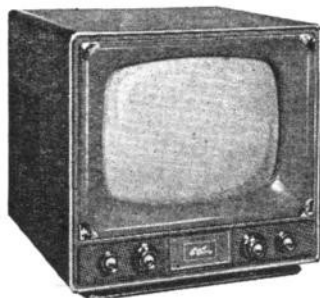

Croix du Sud 55M17. Tube de 43 cm. Rotacteur 6 positions, dont 1 équipée. 15 lampes + germanium et redresseur. HP 17 cm. Ebénisterie noyer H470-L500-P480 mm.

Prix T.T.C. 118.255

Sagittaire 55M21. Tube de 54 cm. HP elliptique 16-24 cm. Dimensions : H567-L633-P577 mm.

Prix T.T.C. 153.215

Capricorne 55L17. Tube de 43 cm. Rotacteur 6 positions, dont 1 équipée. 19 lampes + germanium et redresseur. Anti-parasites vision par inversion réglable. Anti-parasites son, 3 étages de synchronisation et de séparation. Compensateur de phase. HP elliptique 16-25 cm.

Prix T.T.C. 132.650

Centaure 55L21. Tube de 54 cm.

Prix T.T.C. 169.155