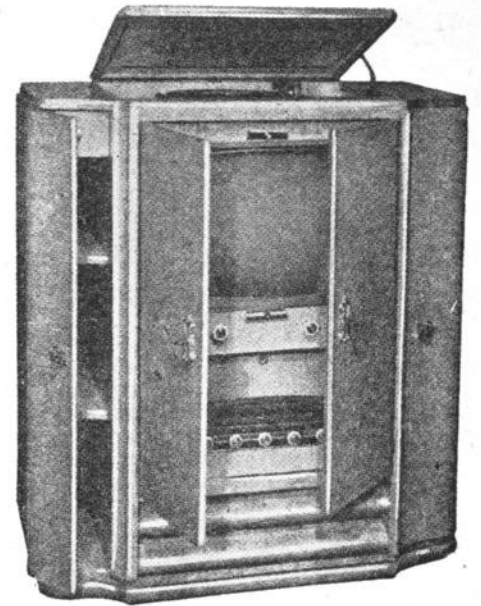

Meuble luxe 43 Bar. Téléviseur 43 R avec récepteur radio 6 à 9 lampes à la demande. Voir descriptions à la rubrique correspondante. Meuble noyer, acajou ou palissandre à 4 portes, avec parties latérales pour bar ou discothèque, H1170-L1080-P560 mm.

Prix T.T.C. Paris :

avec Sirène 6 lampes	227.505
avec Sirène et cadre incorporé	229.510
avec Sirène 7 l., HF accordée	232.132
avec Phénix 6 l., HP 12-19 cm.	231.053
avec Concerto 7 l., HP 16-24 cm.	237.223
avec Mélodie AM/FM, 9 l., 2 HP	244.985
Supplément pour téléviseur 54 R	48.810
» pr télév. longue dist.	20.566
» pour tourne - disque fonctionnant en changeur automatique pour les disques 45 tours	7.198
Moins-value pour présentation sans portes latérales	A déduire 13.800

43 R. Tube de 43 cm. Rotacteur 6 positions dont 1 équipée. 17 lampes + germanium. HP 17 cm. Ebénisterie noyer, H460-L560-P480 mm.

Prix T.T.C. Paris **110.592**

54 R. Tube de 54 cm. H540-L655-P520 mm.

Prix T.T.C. Paris **146.376**

43 Super GD. Tube de 43 cm. Longue distance. 24 lampes. Détecteur de phase. Anti-parasites son et image. HP 19 cm.

Prix T.T.C. Paris **131.170**

54 Super GD. Tube de 54 cm.

Prix T.T.C. Paris **166.950**

Console 43. Téléviseur 43 R en meuble noyer, acajou ou palissandre, H1200-L600-P480 mm.

Prix T.T.C. Paris **133.680**

Console 54. Téléviseur 54 R.

Prix T.T.C. Paris **174.815**

Console luxe 54. Autre présentation, encadrement laqué ivoire. H1250-L680-P480 mm.

Prix T.T.C. Paris **170.910**