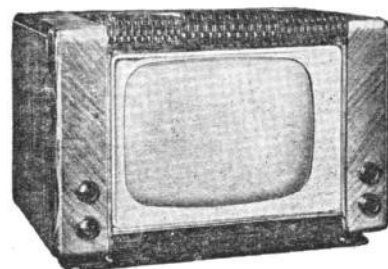

SF1357. Tube de 43 cm. Rotacteur 6 positions dont 1 équipée. 21 lampes. Commande automatique de gain. Compensateur de phase. Antiparasites son-image. HP elliptique 12-19 cm. Prise pour commande à distance. Ebénisterie noyer H460 - L650 - P470 mm.

Prix T.T.C. 134.500

Boîtier de commande à distance avec cordon 5 m. Prix T.T.C. 6.100