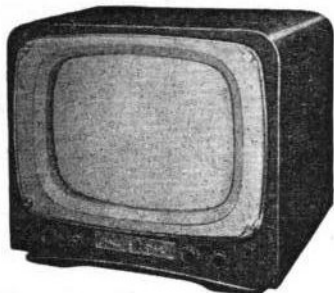

L 43-Languedoc. Tube de 43 cm. Rotacteur 6 positions dont 1 équipée. 17 lampes. HP 17 cm. Ebénisterie noyer. H450-L550-P500 mm. Prix T.T.C. 112.000