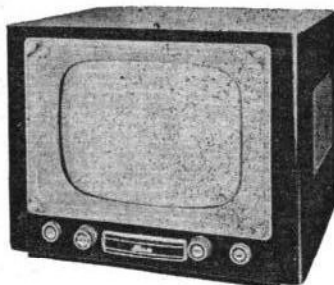

BL43. Tube de 43 cm aluminisé. Multicanal Rotacteur 6 positions, équipé pour 1 canal du standard français 819 lignes, ou Luxembourg (canaux supplémentaires sur demande). 18 lampes + germanium. Sensibilité 50 μ V. Correcteur vidéo commutable. Platine longue distance avec comparateur de phase, et anti-parasites image adaptables. HP 17 cm. Puissance 1,8 W. Alternatif 110/245 V, 50 c/s, 140 VA. Ebénisterie noyer, encadrement doré, H 440 - L 520 - P 460 mm, 24 kgs. Prix T.T.C. 97.688

DS43. Tube de 43 cm aluminisé. Multicanal. Rotacteur 6 positions, équipé pour 1 canal du standard français 819 lignes, ou Luxembourg (canaux supplémentaires sur demande). 18 lampes + germanium. Sensibilité 50 μ V. Correcteur vidéo commutable. Platine longue distance avec comparateur de phase, et anti-parasites image adaptables. HP 19 cm. Puissance 1,8 W. Alternatif 110/245 V, 50 c/s, 140 V. Ebénisterie noyer, ou 2 tons, encadrement doré, joncs laiton poli. H 440 - L 520 - P 460 mm. 25 kgs. Prix T.T.C. 115.684

GAILLARD, 5, rue Ch. Lecocq, Paris (15e)
Tél. Lec. 87-25

Télé-Météor 57-43 Luxe. Tube de 43 cm. Rotacteur 6 positions dont 1 équipée. 15 lampes + 2 germaniums et redresseurs. 2 HP. Ebénisterie noyer ou acajou H 460 - L 540 - P 500 mm. Prix T.T.C. Paris 126.480

Télé-Météor 57-43 Longue Distance. 19 lampes + 2 germaniums et redresseurs. Comparateurs de phase commutable. Prix T.T.C. Paris 138.820

Télé-Météor 57-54 Longue Distance. Même modèle, tube de 54 cm. Dimensions H550-L640-P600 mm. Prix T.T.C. Paris 172.755

GAI-RADIO, 38, av. Cl.-Vellefaux, Paris (10e)
Tél. : Bot. 22-54