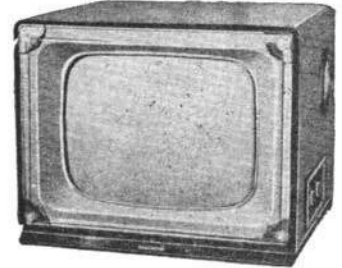

Junior 43. Tube de 43 cm. Rotacteur 6 positions, équipé suivant région. 14 lampes. HP 12 cm. Ebénisterie noyer H415-L515-P530 mm.

Prix T.T.C. 97.688