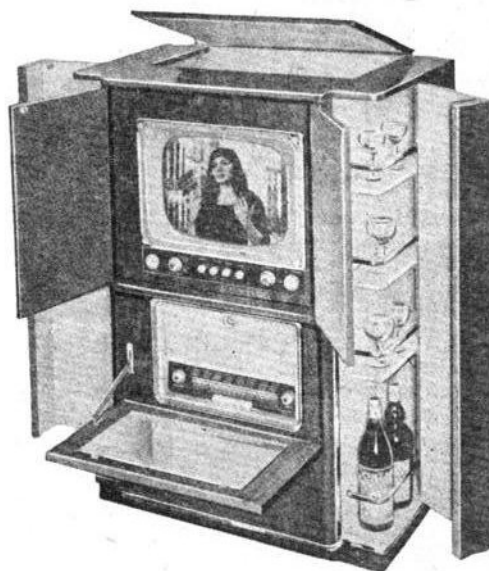

Meuble T.R.PU-Bar 43 L. Téléviseur tube de 43 cm. Rotacteur 6 positions, dont 1 équipée. 18 lampes. Radio 6 lampes type « Saarland », 4 gammes, clavier 5 touches. HP elliptique 19-24 cm. Tourne-disque fonctionnant en changeur automatique pour les disques 45 tours. Meuble-bar noyer ou palissandre. H1210-L870-P560 mm. Prix T.T.C. **272.500**

Meuble T.R.PU-Bar 54 L. Téléviseur, tube de 54 cm. Mêmes caractéristiques.

Prix T.T.C. **303.350**