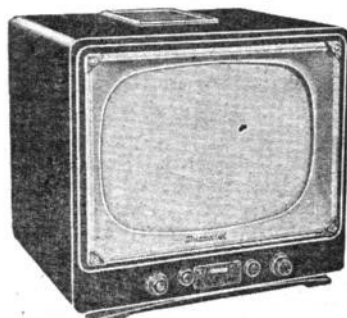

504. Tube de 54 cm. Rotacteur 6 positions, dont 1 équipée. 22 lampes. Détecteur de phase.

Anti-parasites son-image.. 2 HP : 19 et 10 cm. Ebénisterie noyer ou acajou. H560-L630-P510 mm.

Prix T.T.C. 190.235

403. Tube de 43 cm. Dimension H495. L550-P460 mm. Prix T.T.C. 138.820

404 luxe. Tube de 43 cm. Prix T.T.C. 146.535