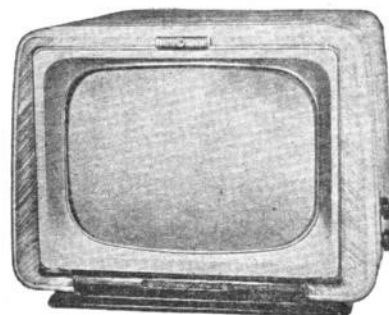

Prix T.T.C. 134.500

Boîtier de commande à distance avec cordon 5 m. Prix T.T.C. 6.100

**SF 2357.** Tube de 54 cm. Rotacteur 6 positions dont 1 équipée. 21 lampes. Commande automatique de gain. Compensateur de phase. Anti-parasites son-image. HP elliptique 12-19 cm. Prise pour commande à distance. Ebénisterie noyer H520 - L700 - P570 mm.