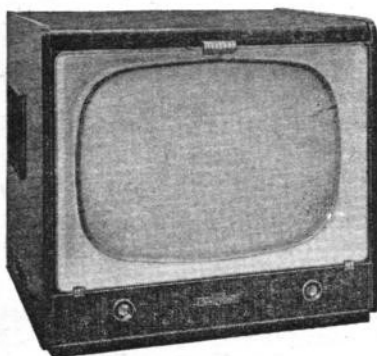

54-256. Tube de 54 cm. Rotacteur 6 positions dont 1 équipée. 17 lampes + germanium.

Sensibilité 3 positions. 2 HP de 17 cm. Ebénisterie noyer H550-L610-P540 mm. Prix T.T.C. 158.358

54-156. 24 lampes. Comparateur de phase. Anti-parasites image et son. Tonalité réglable. Ebénisterie noyer ou palissandre, H560-L650-P530 mm. Prix T.T.C. 188.293