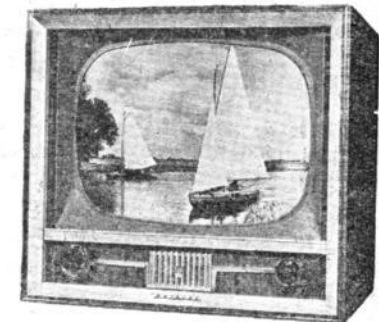

TF2167. Tube de 54 cm. Sélecteur 12 positions, équipé pour les 11 canaux du standard français. 24 lampes + 3 germaniums. Com-