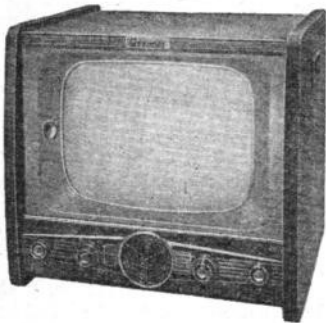

Normandie. Tube de 43 cm. Rotacteur 6 positions dont 1 ou 2 équipées, suivant région. 19 lampes + 2 germaniums et 2 redresseurs. Contrôle automatique de sensibilité. Indicateur visuel d'accord. Anti-parasites son-image. HP elliptique 12-19 cm. Tonalité réglable. Ebénisterie noyer. H490-L500-P540 mm.
Prix T.T.C. 128.540

Normandie. Tube de 54 cm. Ebénisterie, H580-L650-P650 mm
Prix T.T.C. 159.385

Empire. Tube de 43 cm. 20 lampes + 4 germaniums et 2 redresseurs. Comparateur de phase. Autres caractéristiques identiques.
Prix T.T.C. 138.820

Empire. Tube de 54 cm. Prix T.T.C. 174.780

Ambassadeur. Tube de 43 cm. Bistandard. Rotacteur 6 positions dont 1 ou 2 équipées suivant région, standard français 819 lignes et Luxembourg, et standard européen 625 lignes. 23 lampes + 4 germaniums et 2 redresseurs. Autres caractéristiques comme ci-dessus.
Prix T.T.C. 164.480

Ambassadeur. Tube de 54 cm.
Prix T.T.C. 190.235

Combiné Normandie. Ensemble télévision-radio-phono. Téléviseur Normandie, tube de 43 cm, récepteur radio Surcouf, tourne-disques

3 vitesses. Meuble noyer ou palissandre. H1150-L620-P550 mm. Prix T.T.C. 231.370

Combiné Normandie. Avec téléviseur Normandie, tube de 54 cm. Meuble, H1120-L680-P620 mm.
Prix T.T.C. 267.350

Combiné Empire. Avec téléviseur de 43 cm. 20 lampes + germaniums et redresseurs.
Prix T.T.C. 241.650

Combiné Empire. Avec tube de 54 cm.
Prix T.T.C. 282.780

Combiné Ambassadeur. Avec téléviseur de 43 cm, bistandard. 23 lampes + germaniums et redresseurs.
Prix T.T.C. 267.360

Combiné Ambassadeur. Avec tube de 54 cm.
Prix T.T.C. 298.210

PATHE-S.C.I., 14, av. de la Plage
Joinville (Seine) - Tél. : Gra. 46-50