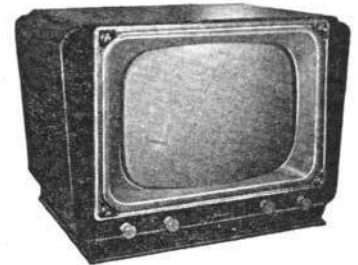

643T3. Tube de 43 cm. Rotacteur 6 positions, équipé suivant région. 19 lampes + redresseur. Antiparasites image. HP elliptique 13-19 cm. Ebénisterie noyer. H445-L580-P540 mm.

Prix T.T.C. 118.251

654T3. Tube de 54 cm. 2 HP elliptiques 13-19 cm. Dimensions : H540-L690-P600 mm. Prix T.T.C. 159.381

RADIOLA, 4, r. de Téhéran, Paris (8e) Tél. : Car. 33-31