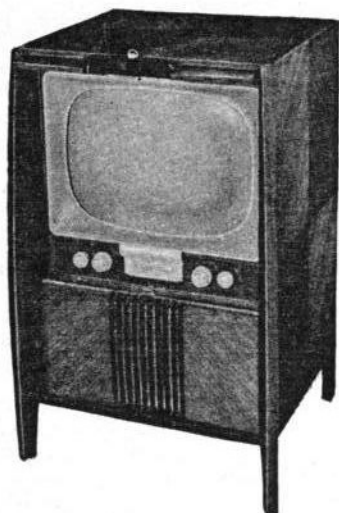

TS144. Tube de 54 cm. Caractéristiques du T5142 décrit ci-dessus. Console noyer ou acajou H1050-L690-P770 mm. TTT. 226.925

TL568. Tube de 54 cm. Caractéristiques du TL566/TL466 décrit ci-dessus. Prix 233.687

EVERNICE, 16, rue Ginoux, Paris (5e)
Tél. : Vau. 77-14