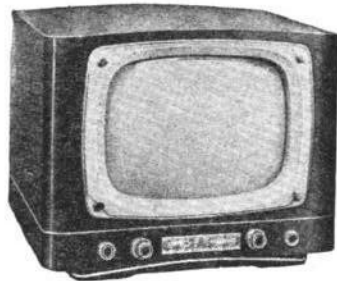

43 MC 2. Tube de 43 cm. Rotacteur 6 positions dont 1 équipée. 22 lampes + germanium. Longue distance. Anti-parasites son-image. Comparateur de phase. HP 19 cm. Ebénisterie noyer ou acajou. H445-L580-P470/540 mm.

Prix T.T.C. 138.820

54 MC 2. Tube de 54 cm. Ebénisterie, H530-L660-P560/680 mm. Prix T.T.C. 173.783

43 MC. Tube de 43 cm. Autre modèle. 19 lampes. Prise pour préampli, anti-parasites image adaptable par technicien. Ebénisterie noyer ou acajou. H470-L550-P460/540 mm.

Prix T.T.C. 128.537

54 MC. Tube de 54 cm. 19 lampes. Ebénisterie, H530-L660-P560/680 mm.

Prix T.T.C. 163.500

43 ME. Tube de 43 cm. 15 lampes. Autres caractéristiques du 43 MC.

Prix T.T.C. 107.971

54 ME. Tube de 54 cm. 15 lampes. Prix T.T.C. 143.962

PYRUS-TELEMONDE, 145 bis, bd Voltaire, Paris (11e) - Tél. : Roq. 19-58