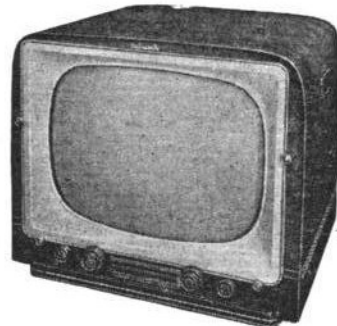

TVN 43. Tube de 43 cm. Rotacteur 6 positions, dont 1 équipée. 18 lampes. Possibilité d'adaptation d'un préampli. HP 17 cm. Ebénisterie frêne ou noyer. H470-L535-P500 mm.

Prix T.T.C. Paris. 101.285

TVN 54. Tube de 54 cm. Ebénisterie, H580-L615-P525 mm. Prix T.T.C. Paris 138.820

TVL 43. Tube de 43 cm. 23 lampes. Longue distance. Comparateur de phase. Anti-parasites son et image. HP 17 cm.

Prix T.T.C. Paris. 128.540

TVL54. Tube de 54 cm. 23 lampes. Longue distance. Prix T.T.C. Paris. 169.670

RADIALVA, 1, rue J.-J.-Rousseau, Asnières (Seine). Tél. : Gré. 33-34.