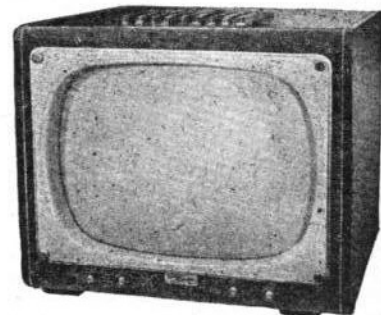

Baby 43. Tube de 43 cm. Monocanal avec bloc HF interchangeable. 17 lampes + germanium. HP 19 cm. Ebénisterie noyer, palissandre ou sycamore et palissandre H445-L525-P515 mm. Prix T.T.C. 102.725

Baby 43 avec rotacteur, 6 canaux à la demande. Prix T.T.C. 113.010

Cadet 54. Tube de 54 cm. Monocanal. Dimensions H512-L645-P610 mm. T.T.C. 153.990

Cadet 54 avec rotacteur, 6 canaux. Prix T.T.C. 164.015

Universel 43. Tube de 43 cm. Multistandard équipé à la demande pour les canaux des 4 standards français, belges et européen 819 et 625 lignes. 22 lampes + germanium. Comparateur de phase. HP 19 cm. Prix T.T.C. 153.155

Universel 54. Tube de 54 cm. T.T.C. 205.320