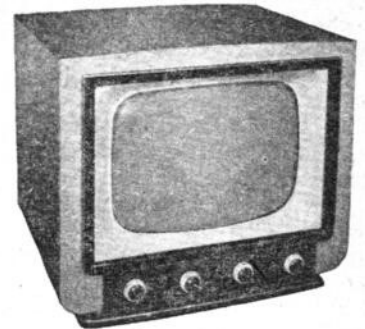

Midget 43MB. Tube de 43 cm. Monocanal avec bloc MF interchangeable. 18 lampes. HP 19 cm vers l'arrière. Ebénisterie palissandre. H480-L550-P540 mm. Prix T.T.C. 123.395

43MB/R. Avec rotacteur 6 positions dont 1 équipée. Prix T.T.C. 128.540

43MB/C. Monocanal 20 lampes + germanium. Comparateur de phase. Anti-parasites son et image. Prix T.T.C. 128.540

43MB/CR. 20 lampes + germanium. Avec rotacteur 6 positions dont 1 équipée. Prix T.T.C. 133.680

Tous ces modèles existent en série ML au lieu de MB, autre présentation ébénisterie noyer ou palissandre. H490-L630-P540 mm.

Supplément T.T.C. 15.425

Midget 54. Tube de 54 cm. Ebénisterie palissandre. H550-L660-P650 mm.
Dans les quatre exécutions dont les caractéristiques sont données ci-dessus.

Midget 54. Monocanal. Prix T.T.C. 173.780

Midget 54/R. Rotacteur. Prix T.T.C. 178.925

Midget 54/C. 20 lampes monocan. Prix 178.925

Midget 54/RC. 20 lamp. rotacteur. Prix 184.065

Consoles 43 MB. Les 4 modèles de téléviseurs 43 MB sont exécutés en console noyer ou palissandre. H1060-L580-P540 mm.

Console 43 MB. Monocanal. Prix 149.105

Console 43 MB/R. Rotacteur. Prix 154.245

Console 43 MB/C. 20 lamp. monocan. 154.245

Console 43MB/RC. 20 lamp. rotacteur 159.385

Console 43ML. Autre présentation. H1100-L650-P560 mm. Supplément T.T.C. 10.280

LES caractéristiques et prix des appareils décrits sont donnés sans engagement de notre part. Les adresses des fabricants sont publiées pour chaque marque, de façon à permettre aux lecteurs intéressés de demander l'adresse du distributeur le plus proche de leur domicile, en se recommandant du journal Le Haut-Parleur. Lorsque les prix sont indiqués « TTC Paris », il y a des frais de port pour la Province.

Les textes et clichés constituant la présente nomenclature ont été établis d'après les éléments

rassemblés par la Documentation Professionnelle, organisme que nous tenons à remercier de son précieux concours.

Les insertions entièrement gratuites pour les fabricants, ont été établies sous la forme la plus objective, sans intervention préférentielle ni considération publicitaire. Nous regrettons les omissions involontaires résultant de contre-temps indépendants de notre volonté, ou même de négligences de la part de quelques constructeurs, toutes précautions ayant été prises en temps utile pour avertir les firmes intéressées

TELEVISEURS : Les téléviseurs multicanaux sont munis d'un rotacteur permettant de passer d'un émetteur à un autre dans les régions où la réception de deux ou plusieurs émissions est possible. Lorsque les rotacteurs sont spécifiés avec un seul canal équipé, il est sous-entendu que des adjonctions de barrettes de bobinages correspondant à d'autres canaux du même standard, sont possibles en usine ou par des techniciens, moyennant un supplément.