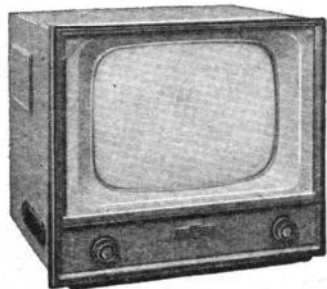

43F256. Tube de 43 cm. Rotacteur 6 positions dont 1 équipée. 17 lampes + germanium. Sensibilité 3 positions. 2HP de 12 cm. Coffret gainé plastique H500-L650-P460 mm. Prix T.T.C. 112.976

43G256. Ebénisterie noyer. Prix T.T.C. 120.311

43-156. 24 lampes. Comparateur de phase. Antiparasites image et son. Tonalité réglable. Ebénisterie noyer ou palissandre H500-L580-P500 mm. Prix T.T.C. 144.528