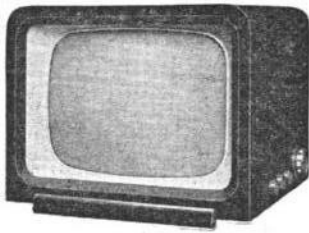

R17843. Tube de 43 cm. Rotacteur 12 positions équipé pour 1 à 4 canaux. 13 lampes + germanium et redresseurs. Moyenne distance. Possibilité d'adjonction d'un préamplificateur et d'un antiparasites son et image. HP 17 cm. Ebénisterie noyer, acajou ou palissandre. H390 - L475 - P530 mm. Prix T.T.C. 113.115

R17854. Tube de 54 cm. HP 19 cm. Autres caractéristiques identiques. Ebénisterie H485 - L600 - P630 mm. Prix T.T.C. 174.815

VISAVOX, 76, bd Victor-Hugo, Clichy (Seine)

Tél. : Per. 73-78