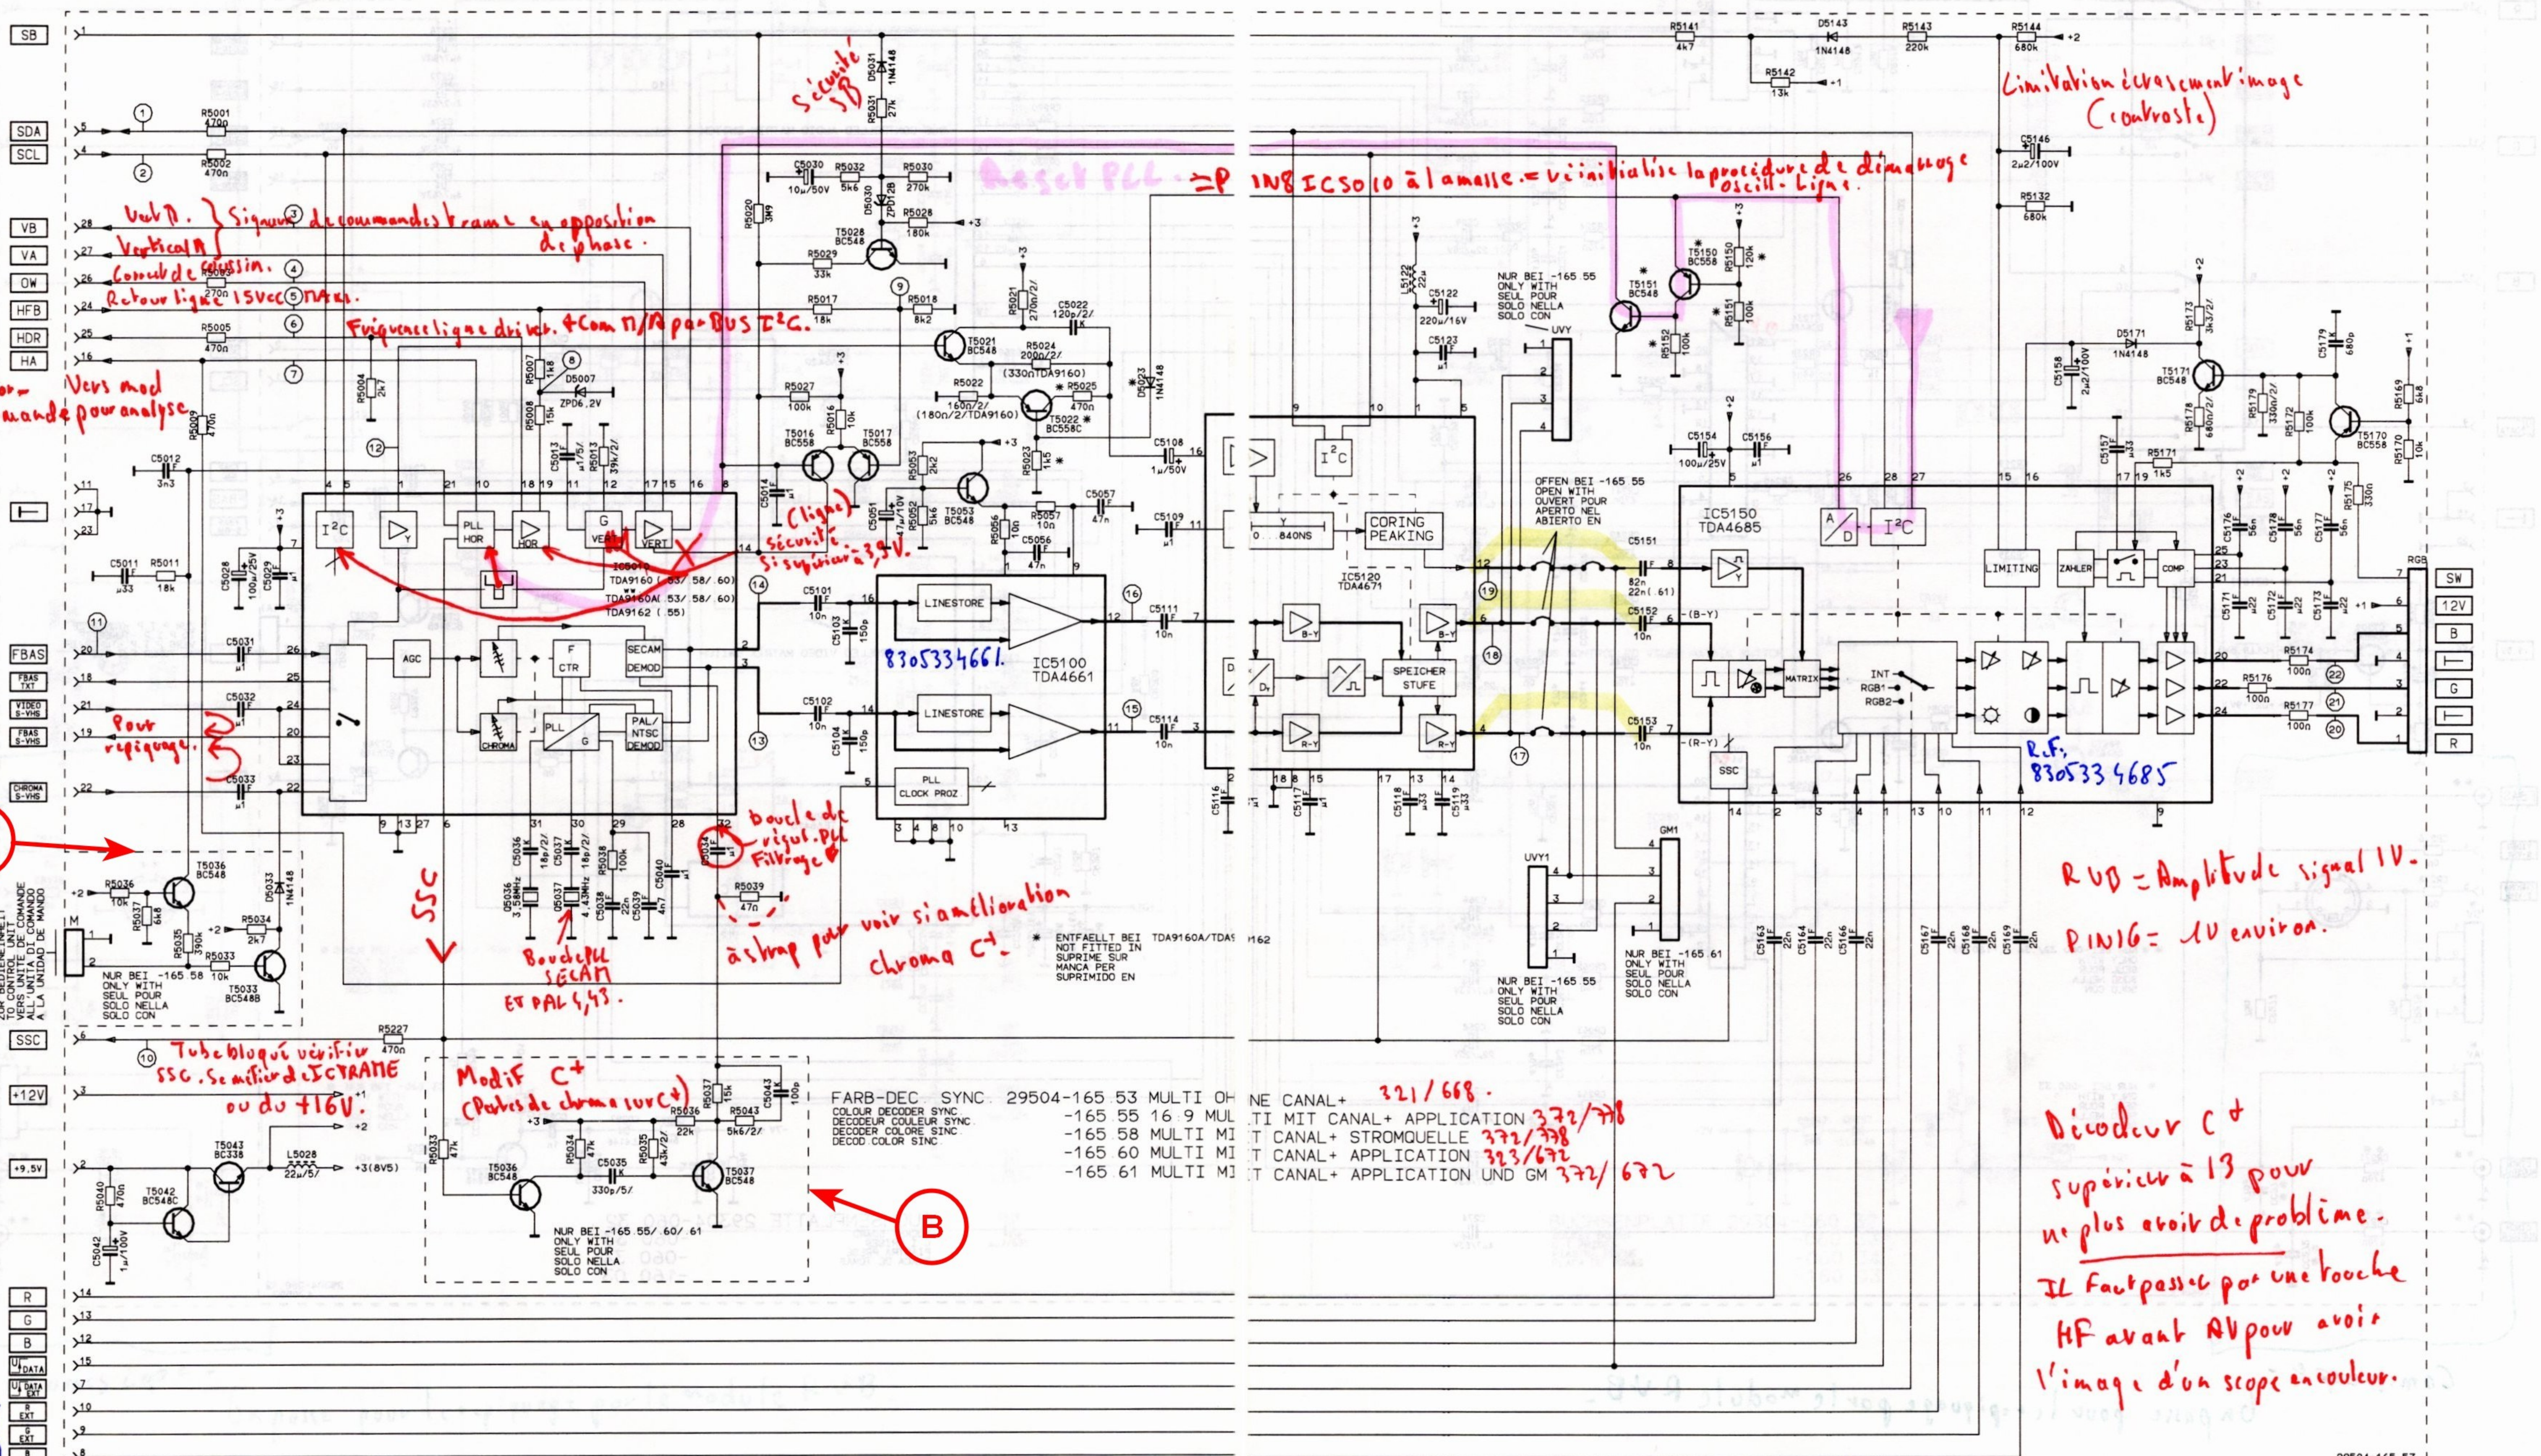

### Farb-Decoder Sync.

### Colour-Decoder Sync.

Servicearbeiten nach Bausteinwechsel: keine

Servicing work after replacing the module: none

Pour vérifier quelle module correction de format est en cause. Pointer les 3 lignes. l'acceptation 4/3 sera incorrecte mais l'image sera à nouveau présentée et le module correction de format bien en cause.