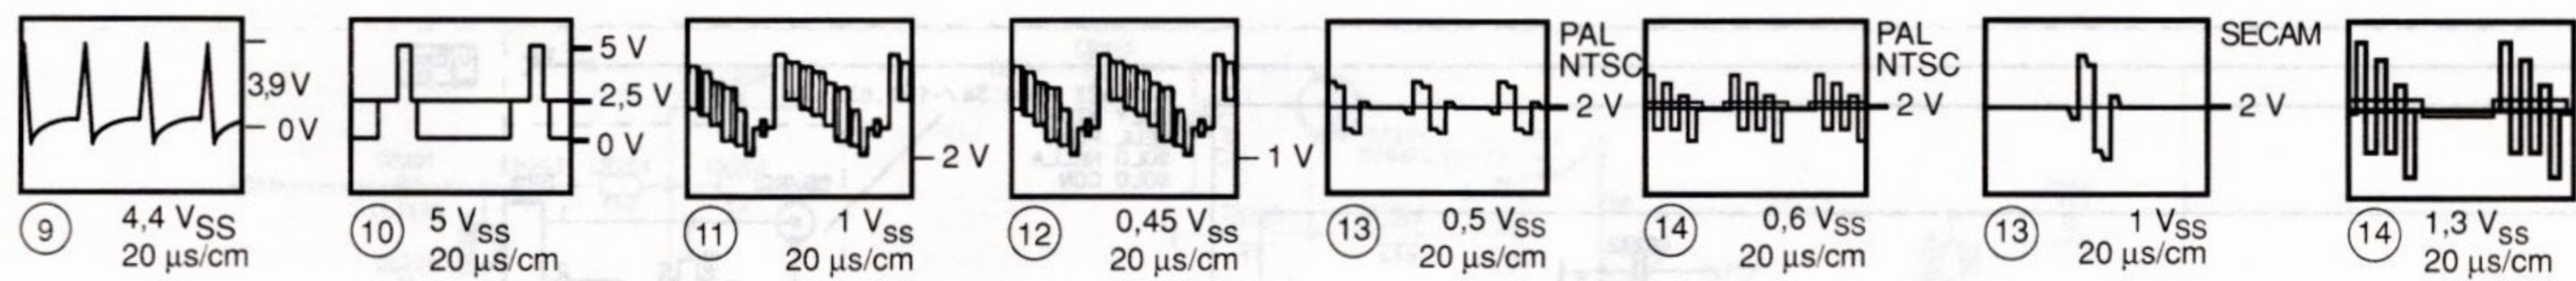

### Farb-Decoder Sync.

### Colour-Decoder Sync.

Servicearbeiten nach Bausteinwechsel: keine

Servicing work after replacing the module: none

Pour vérifier quelle module correction de format est en cause. Pointer les 3 lignes. l'acceptation 4/3 sera incorrecte mais l'image sera à nouveau présentée et le module correction de format bien en cause.