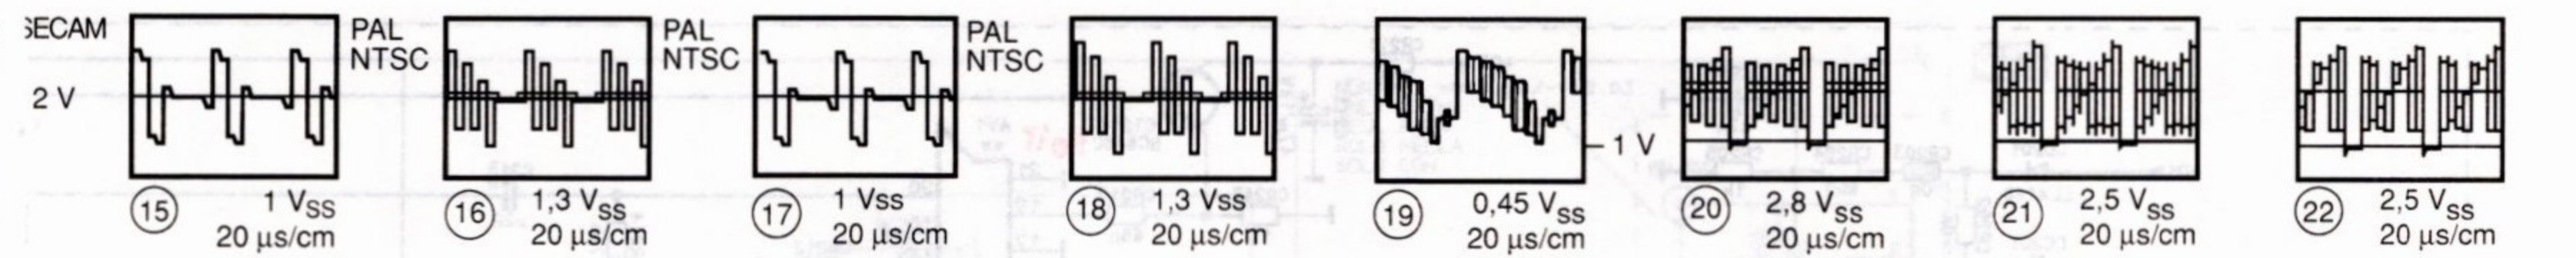

### Farb-Decoder Sync.

### Colour-Decoder Sync.

Servicearbeiten nach Bausteinwechsel: keine

Servicing work after replacing the module: none

Pour vérifier quelle module correction de format est en cause. Pointer les 3 lignes. l'acceptation 4/3 sera incorrecte mais l'image sera à nouveau présentée et le module correction de format bien en cause.