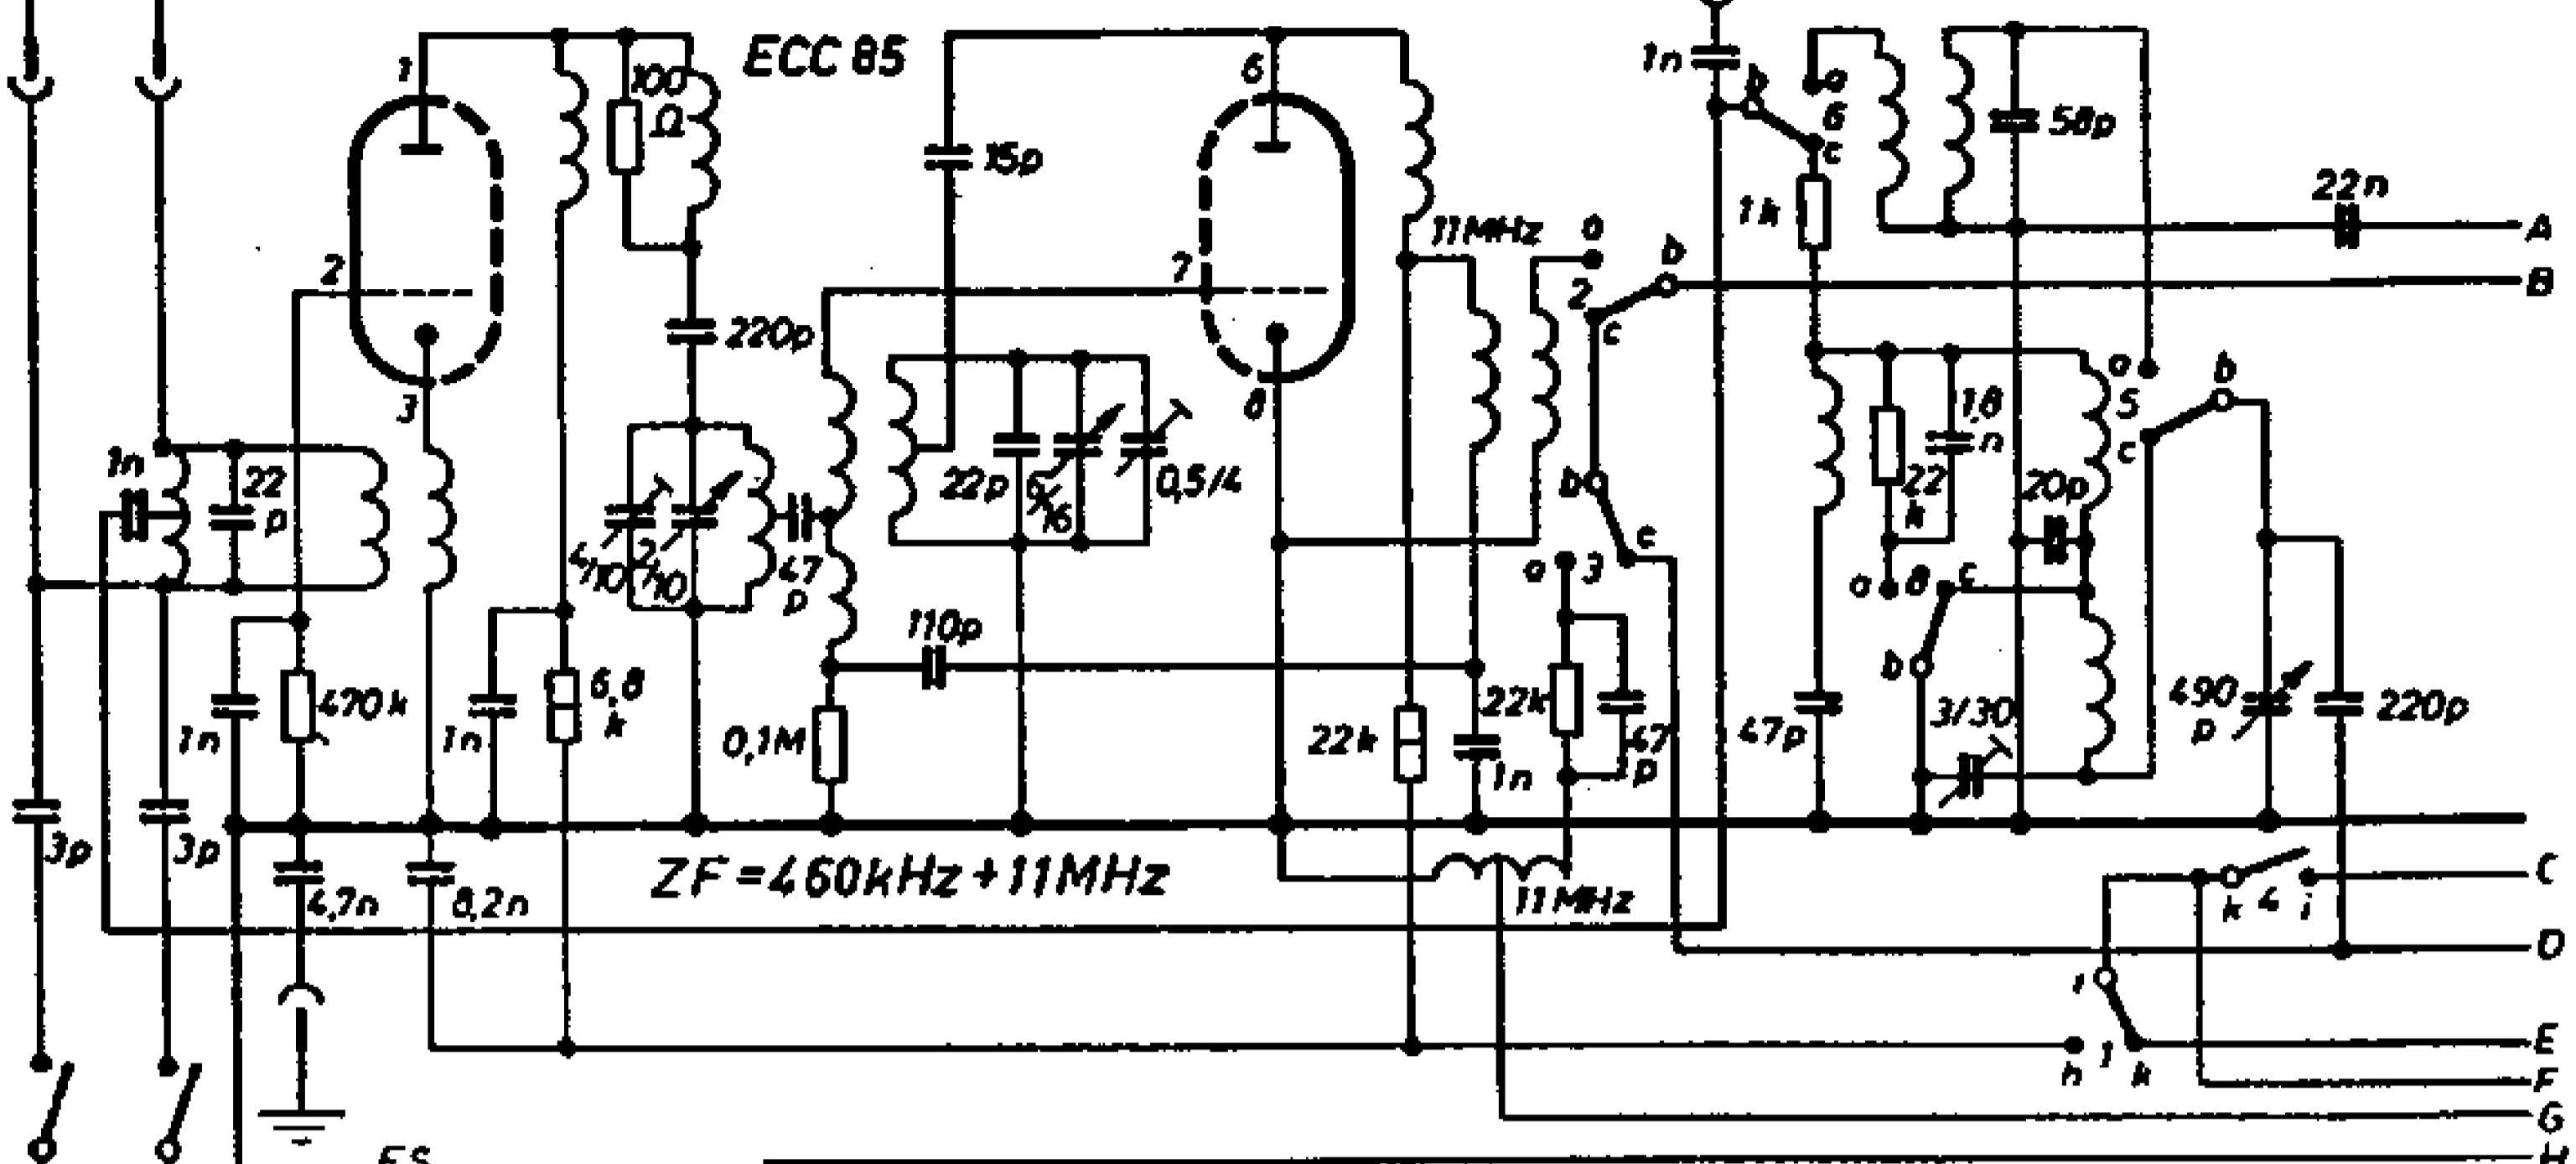

UKW

Grundig passion

Grundig 348

ECH 81

EF 89

EF 80/2

EF 80/3

EF 80/4

PCL 82

EC 92/2

Grundlo 348

EF801,

RL233

EBC 41

EC921/3

Grundrig 348

EBC 41

EL 84

U FS K Alle Tasten in Ruhestellung M L D
1 2 3 4 5 6 7 8 9 10 11 12

- EF80/2
- EF80/3
- EF80/4
- EF80/5
- PL83
- ECL80
- PCL82
- PL36
- PY83

- 38,9 MHz
- 4V
- 70V
- 7V
- 120V
- 250V
- 40V
- 40V
- 40V
- 120V
- 120V
- 40V
- 60V
- 150V
- 15V
- 40V
- 80V
- 60V
- 30V
- 1kV
- 35V