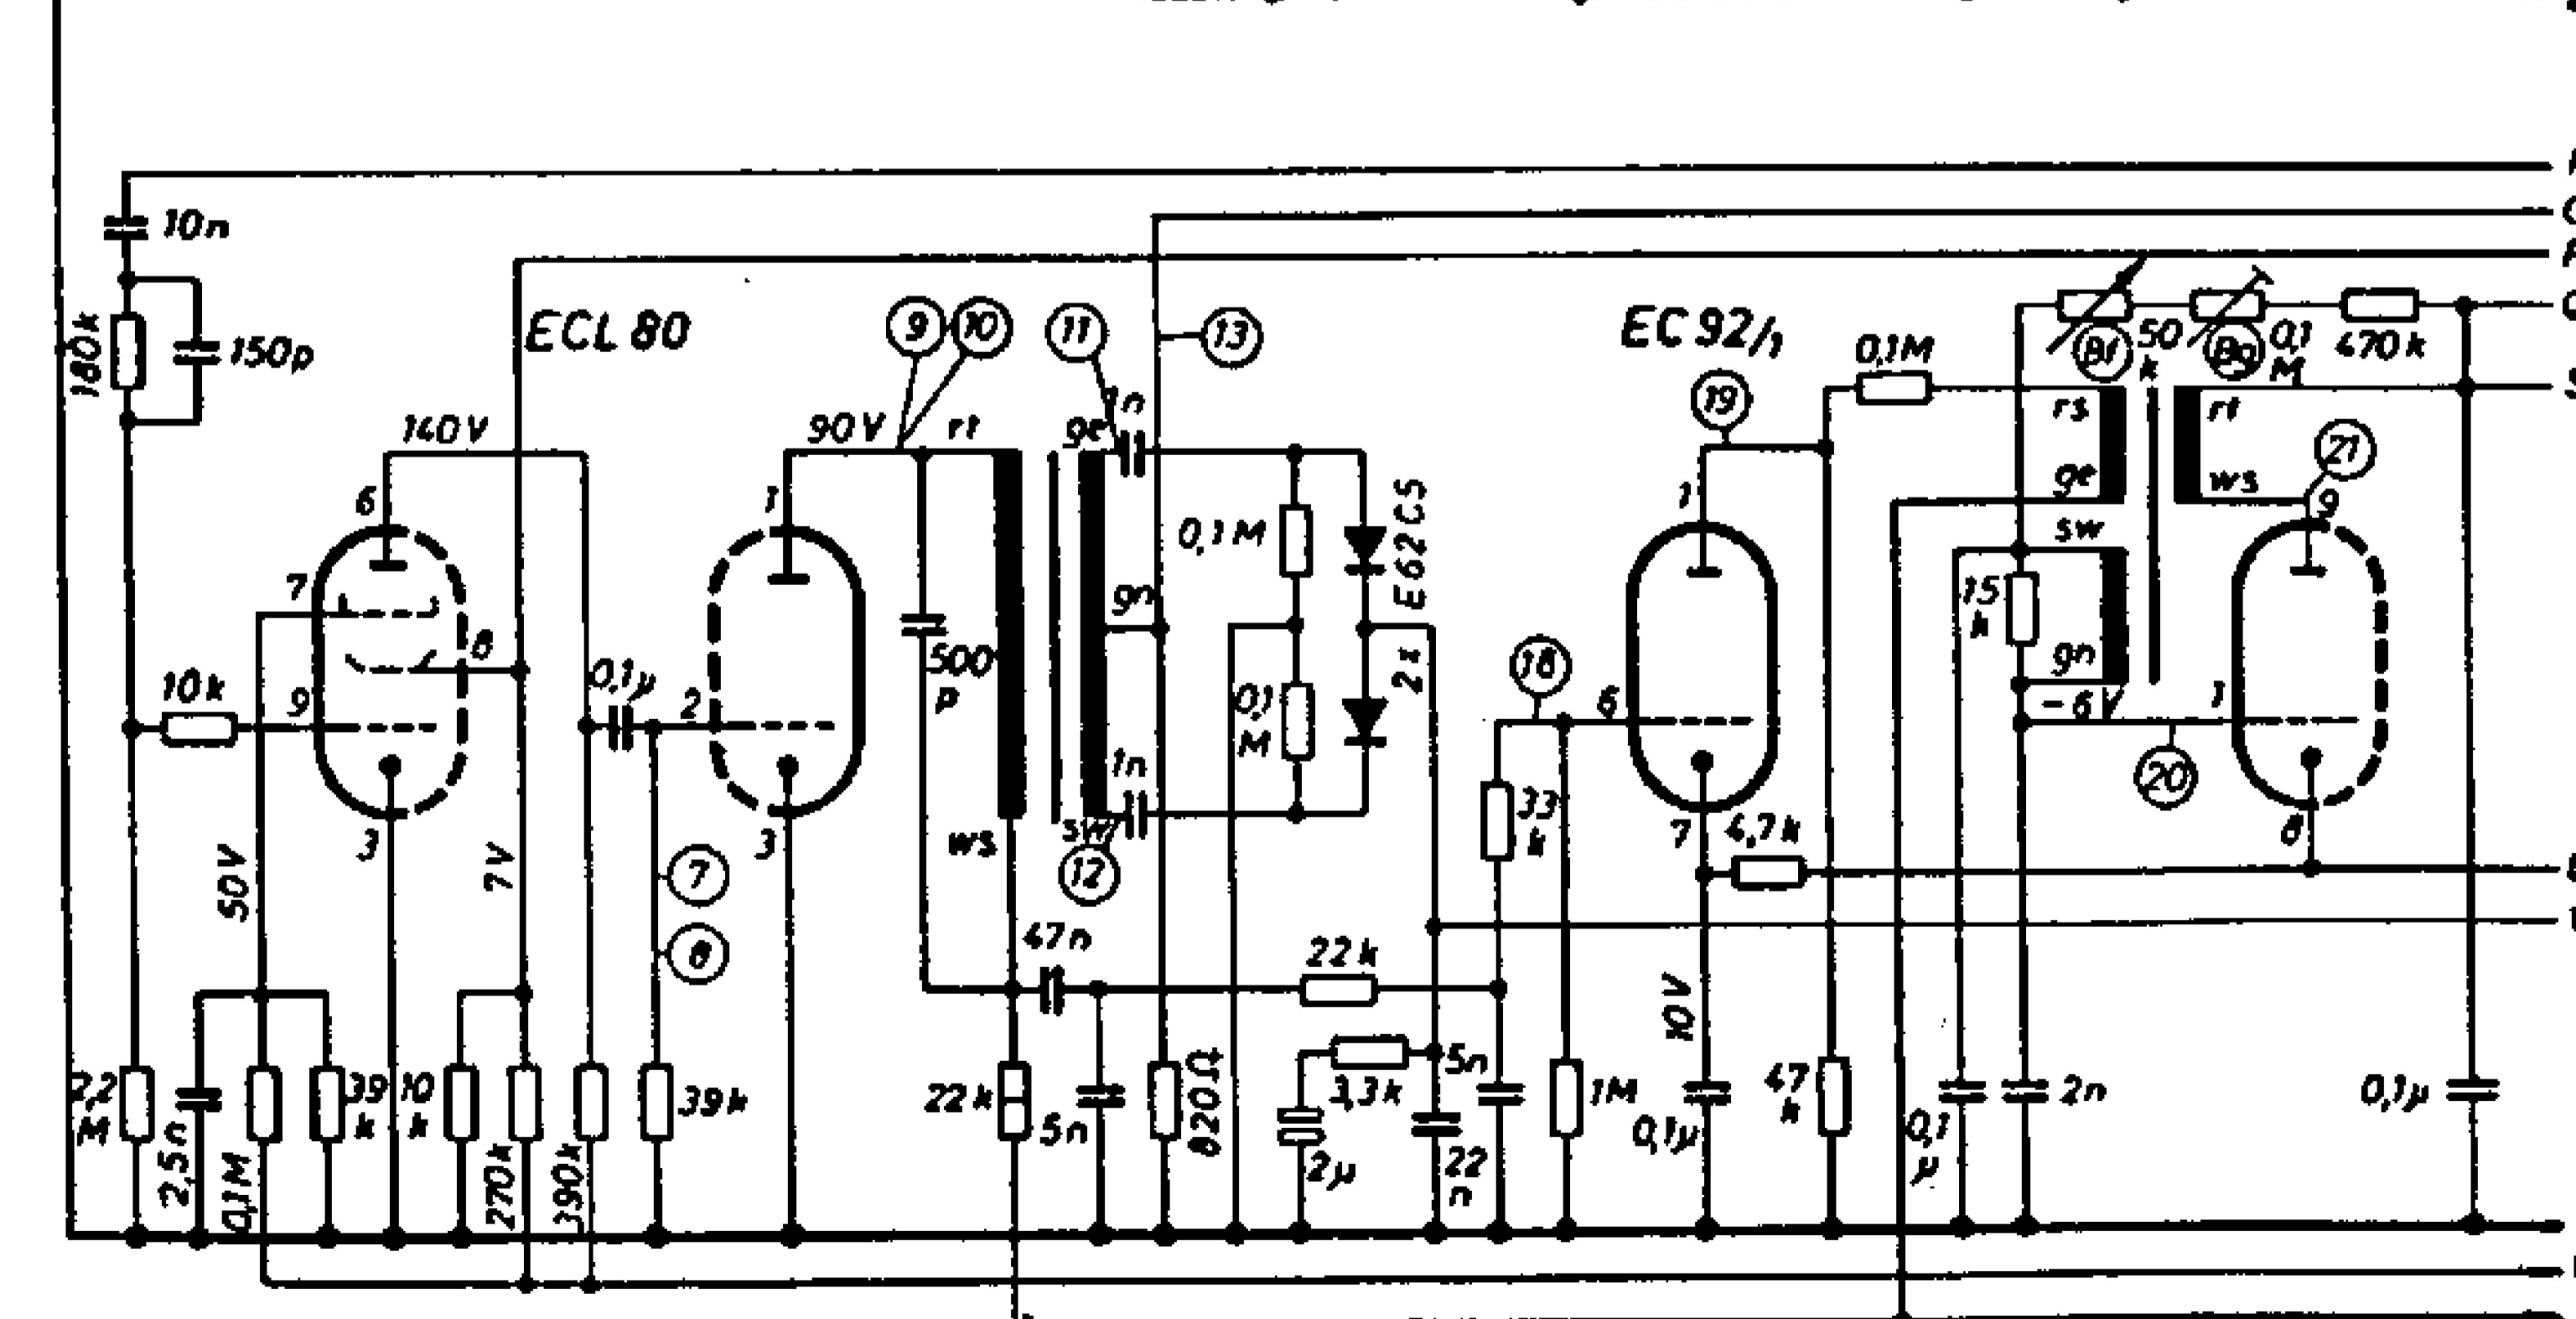

UKW

Grundig passion

Grundig 348

ECH 81

EF 89

EF 80/2

EF 80/3

EF 80/4

PCL 82

EC 92/2

Grundlo 348

EF801,

RL233

EBC 41

EC921/3

Grundrig 348

EBC 41

EL 84

U FS K Alle Tasten in Ruhestellung M L D
1 2 3 4 5 6 7 8 9 10 11 12

- EF80/2
- EF80/3
- EF80/4
- EF80/5
- PL83
- ECL80
- PCL82
- PL36
- PY83

- 38,9 MHz
- 4V
- 70V
- 7V
- 120V
- 250V
- 40V
- 40V
- 40V
- 120V
- 120V
- 40V
- 60V
- 150V
- 15V
- 40V
- 80V
- 60V
- 30V
- 1kV
- 35V