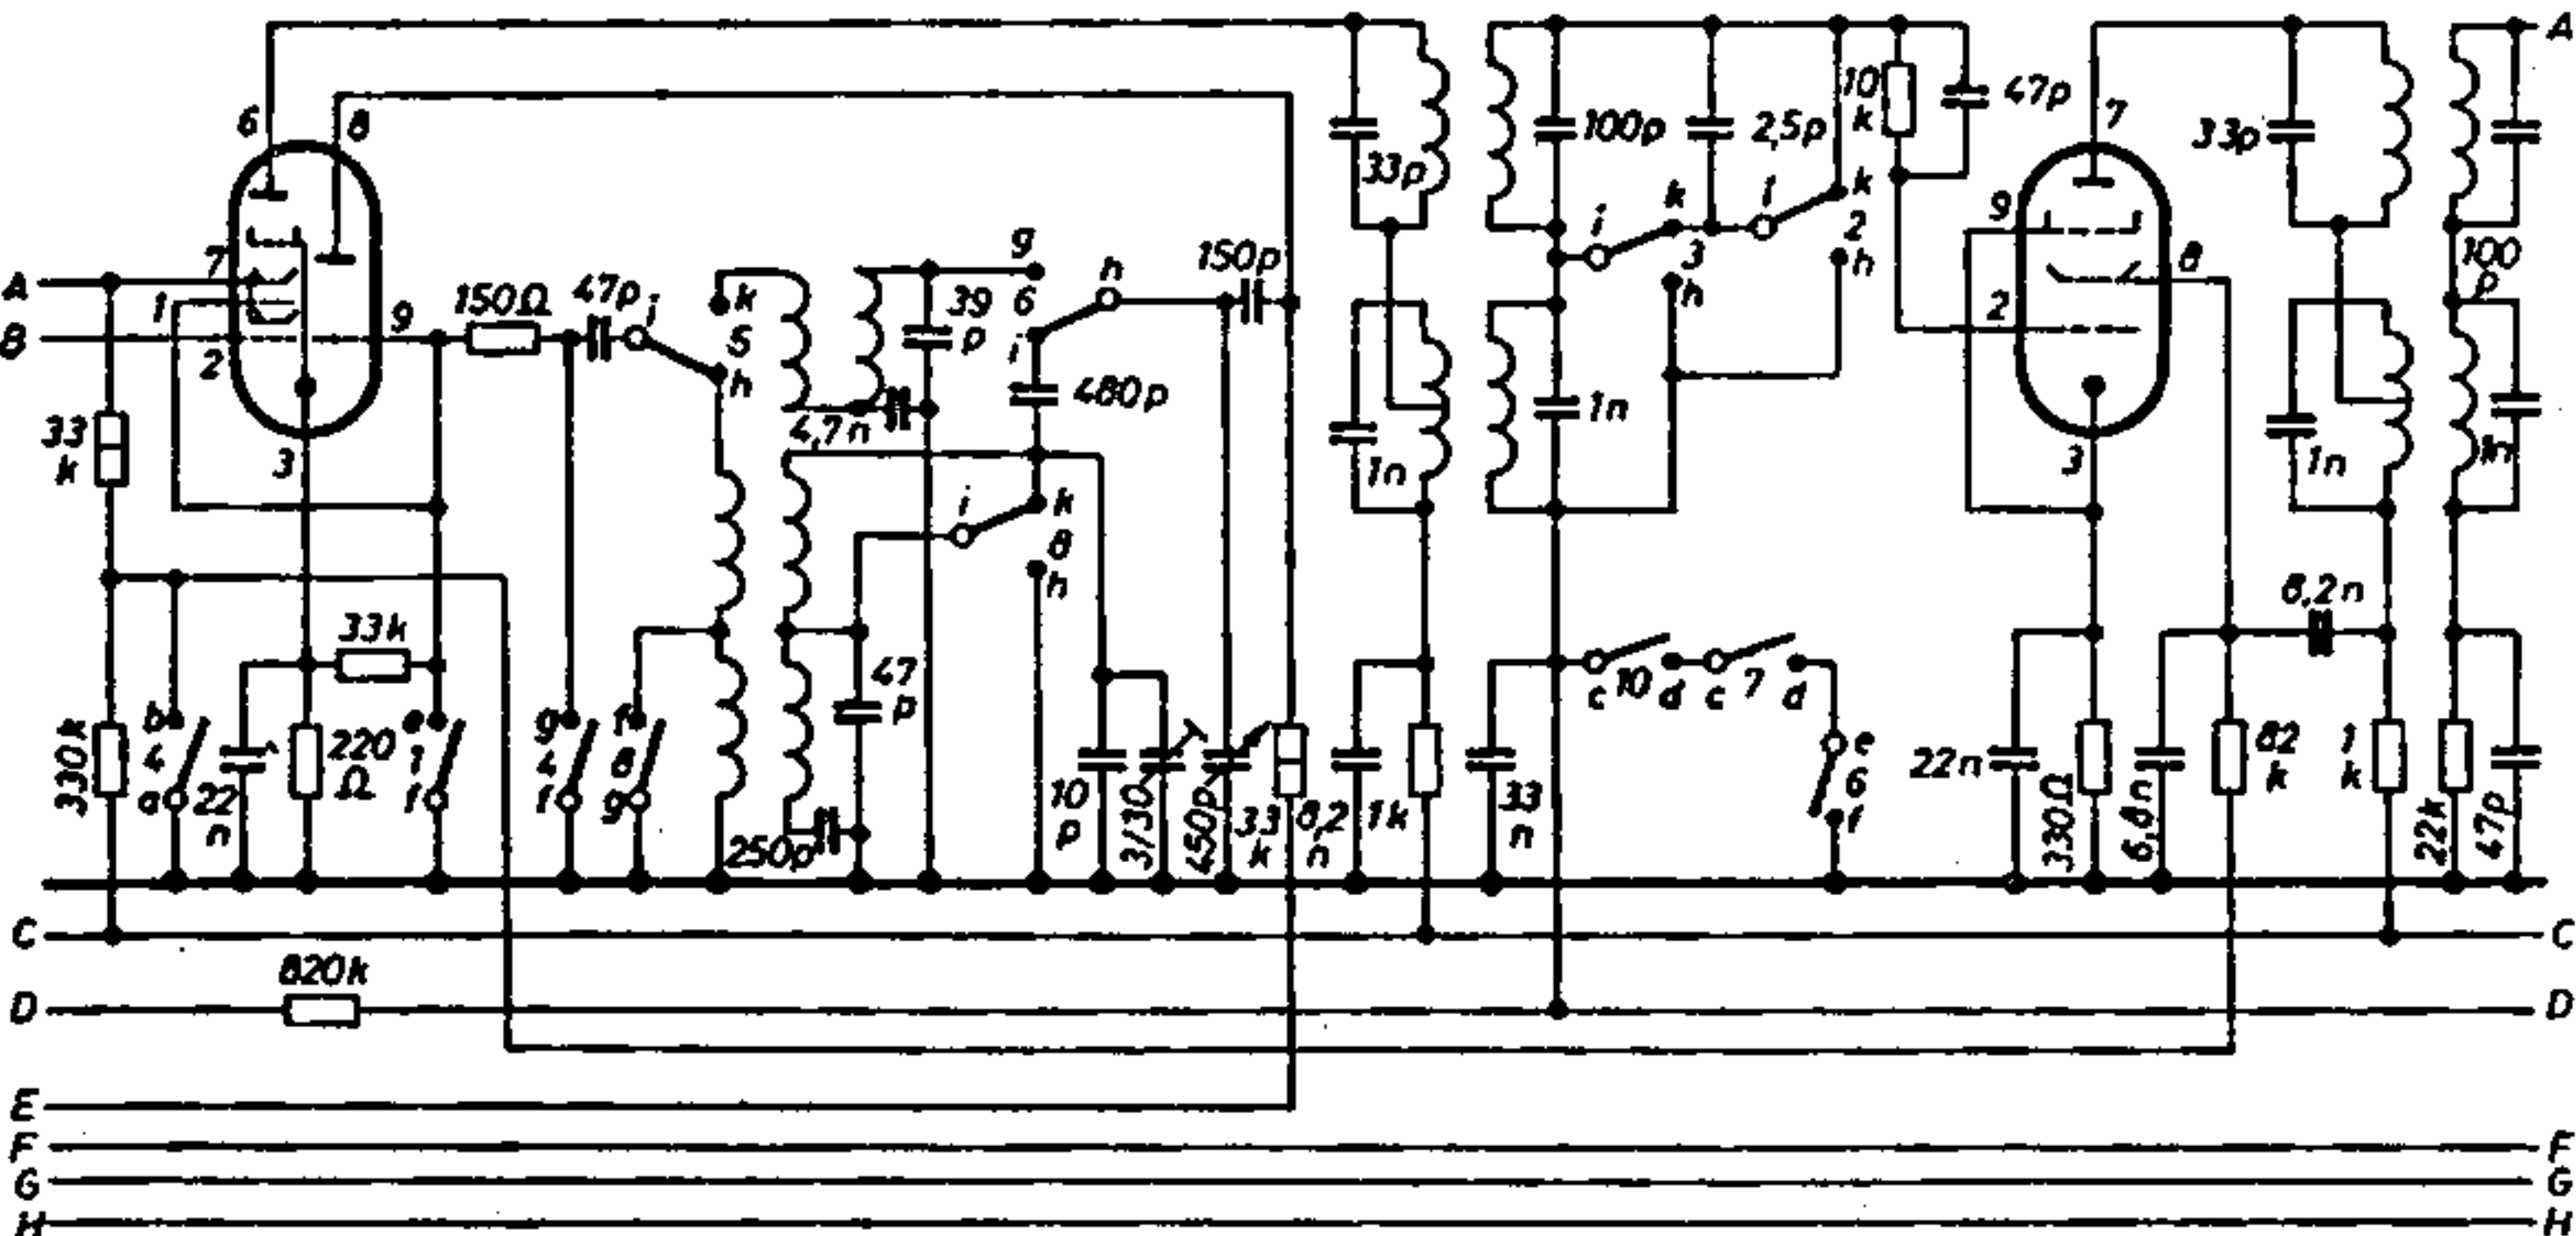

UKW

Grundig passion

Grundig 348

ECH 81

EF 89

EF 80/2

EF 80/3

EF 80/4

PCL 82

EC 92/2

Grundlo 348

EF801,

RL233

EBC 41

EC921/3

Grundrig 348

EBC 41

EL 84

U FS K Alle Tasten in Ruhestellung M L D
1 2 3 4 5 6 7 8 9 10 11 12

- EF80/2
- EF80/3
- EF80/4
- EF80/5
- PL83
- ECL80
- PCL82
- PL36
- PY83

- 38,9 MHz
- 4V
- 70V
- 7V
- 120V
- 250V
- 40V
- 40V
- 40V
- 120V
- 120V
- 40V
- 60V
- 150V
- 15V
- 40V
- 80V
- 60V
- 30V
- 1kV
- 35V