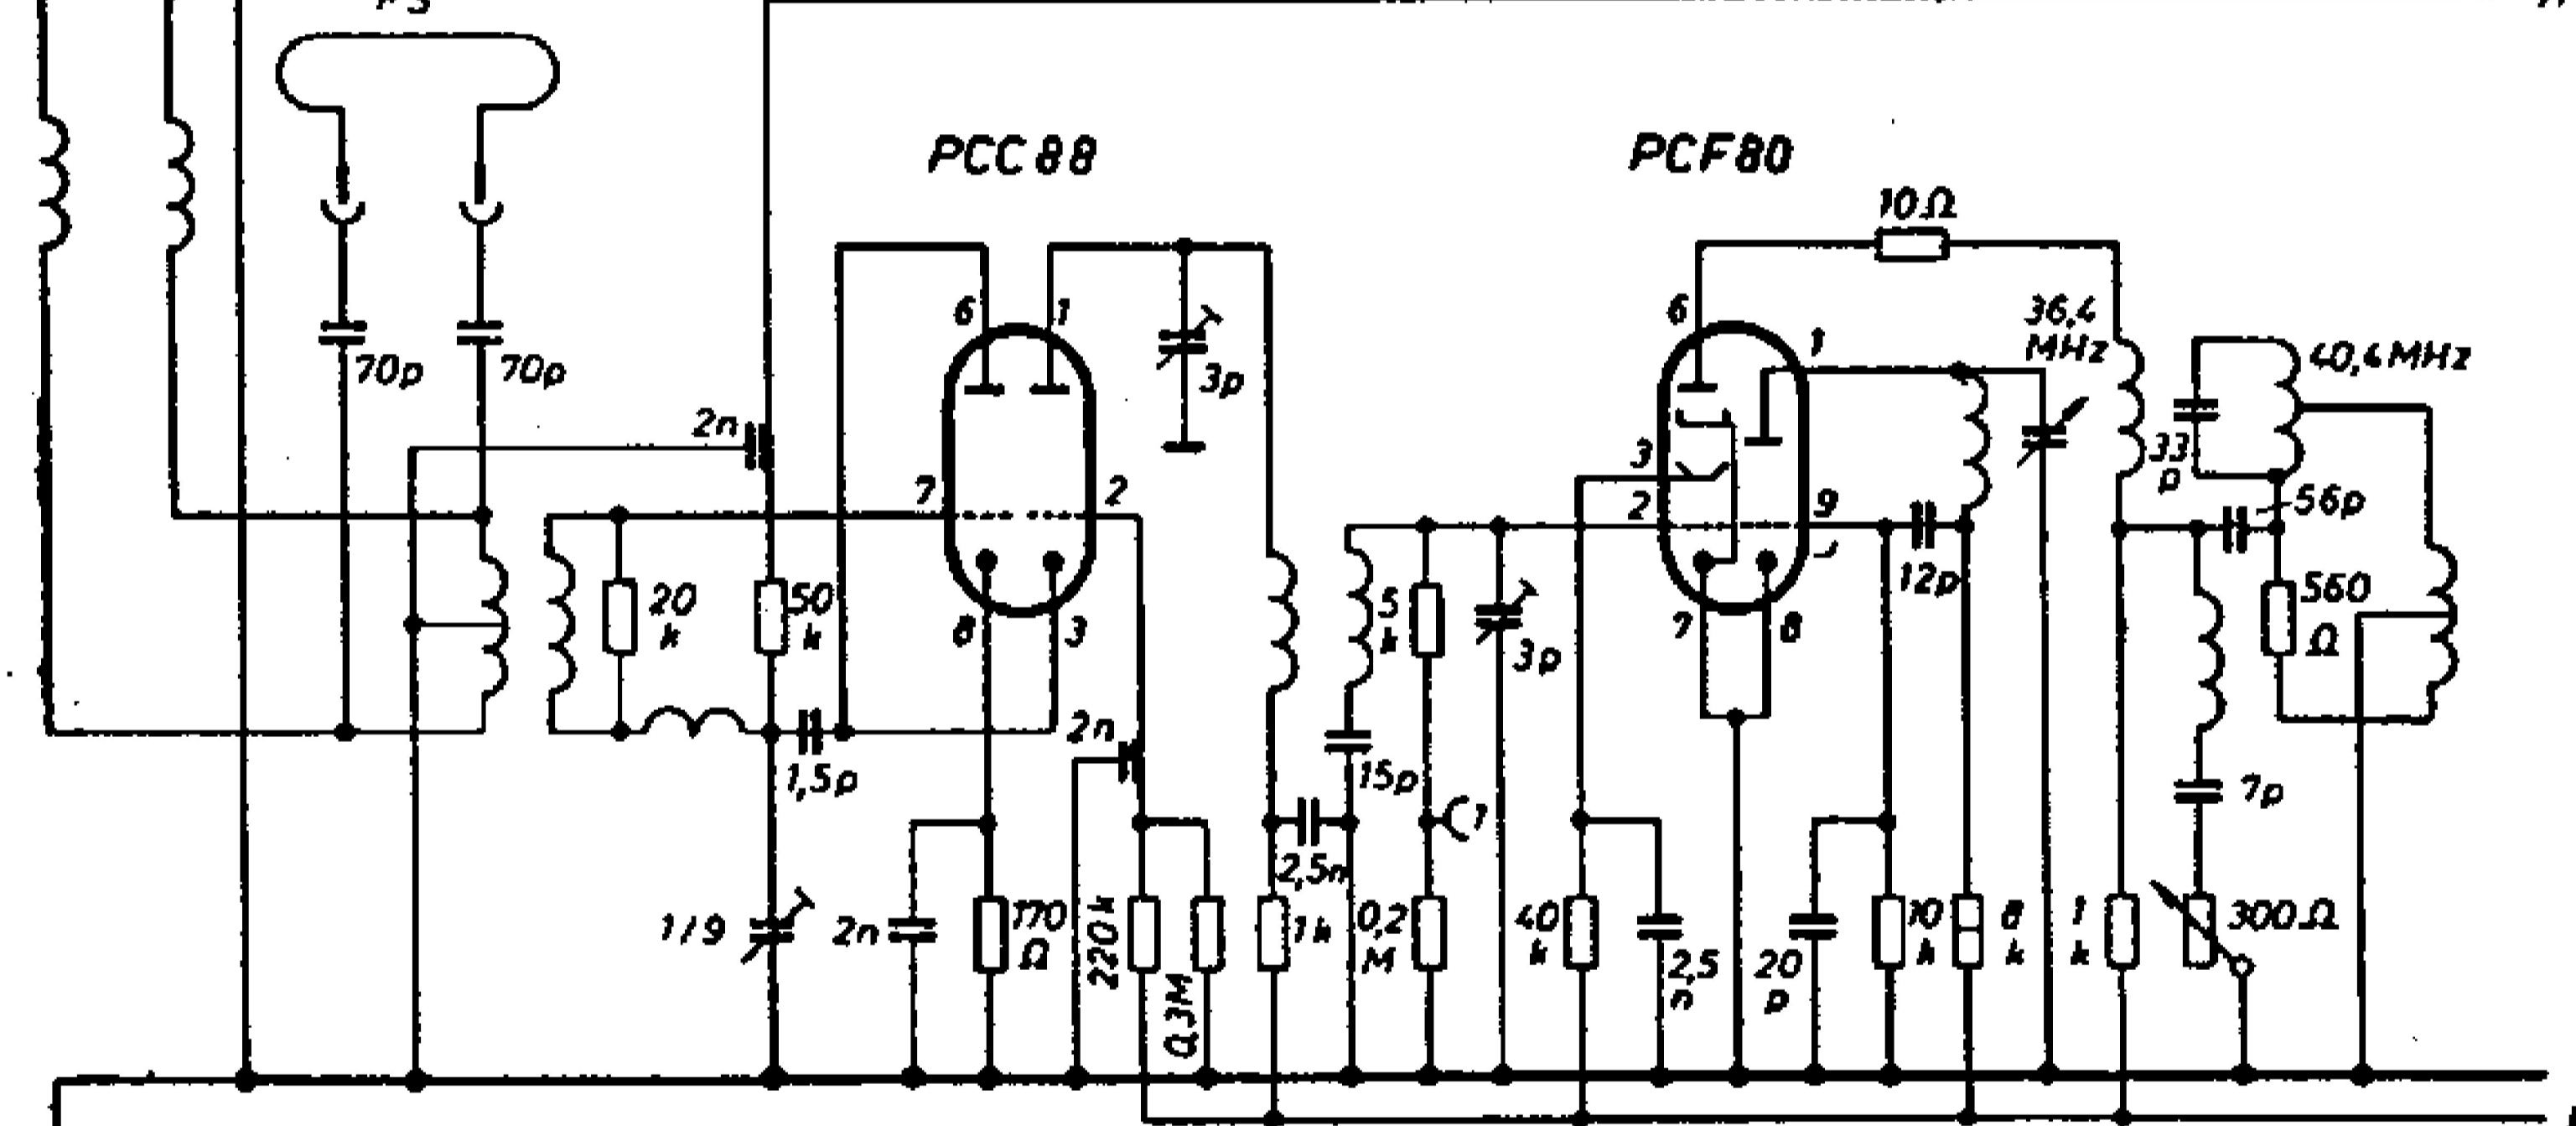

UKW

Grundig passion

Grundig 348

ECH 81

EF 89

EF 80/2

EF 80/3

EF 80/4

PCL 82

EC 92/2

Grundlo 348

EF801,

RL233

EBC 41

EC921/3

Grundrig 348

EBC 41

EL 84

U FS K Alle Tasten in Ruhestellung M L D
1 2 3 4 5 6 7 8 9 10 11 12

- EF80/2
- EF80/3
- EF80/4
- EF80/5
- PL83
- ECL80
- PCL82
- PL36
- PY83

- 38,9 MHz
- 4V
- 70V
- 7V
- 120V
- 250V
- 40V
- 40V
- 40V
- 120V
- 120V
- 40V
- 60V
- 150V
- 15V
- 40V
- 80V
- 60V
- 30V
- 1kV
- 35V