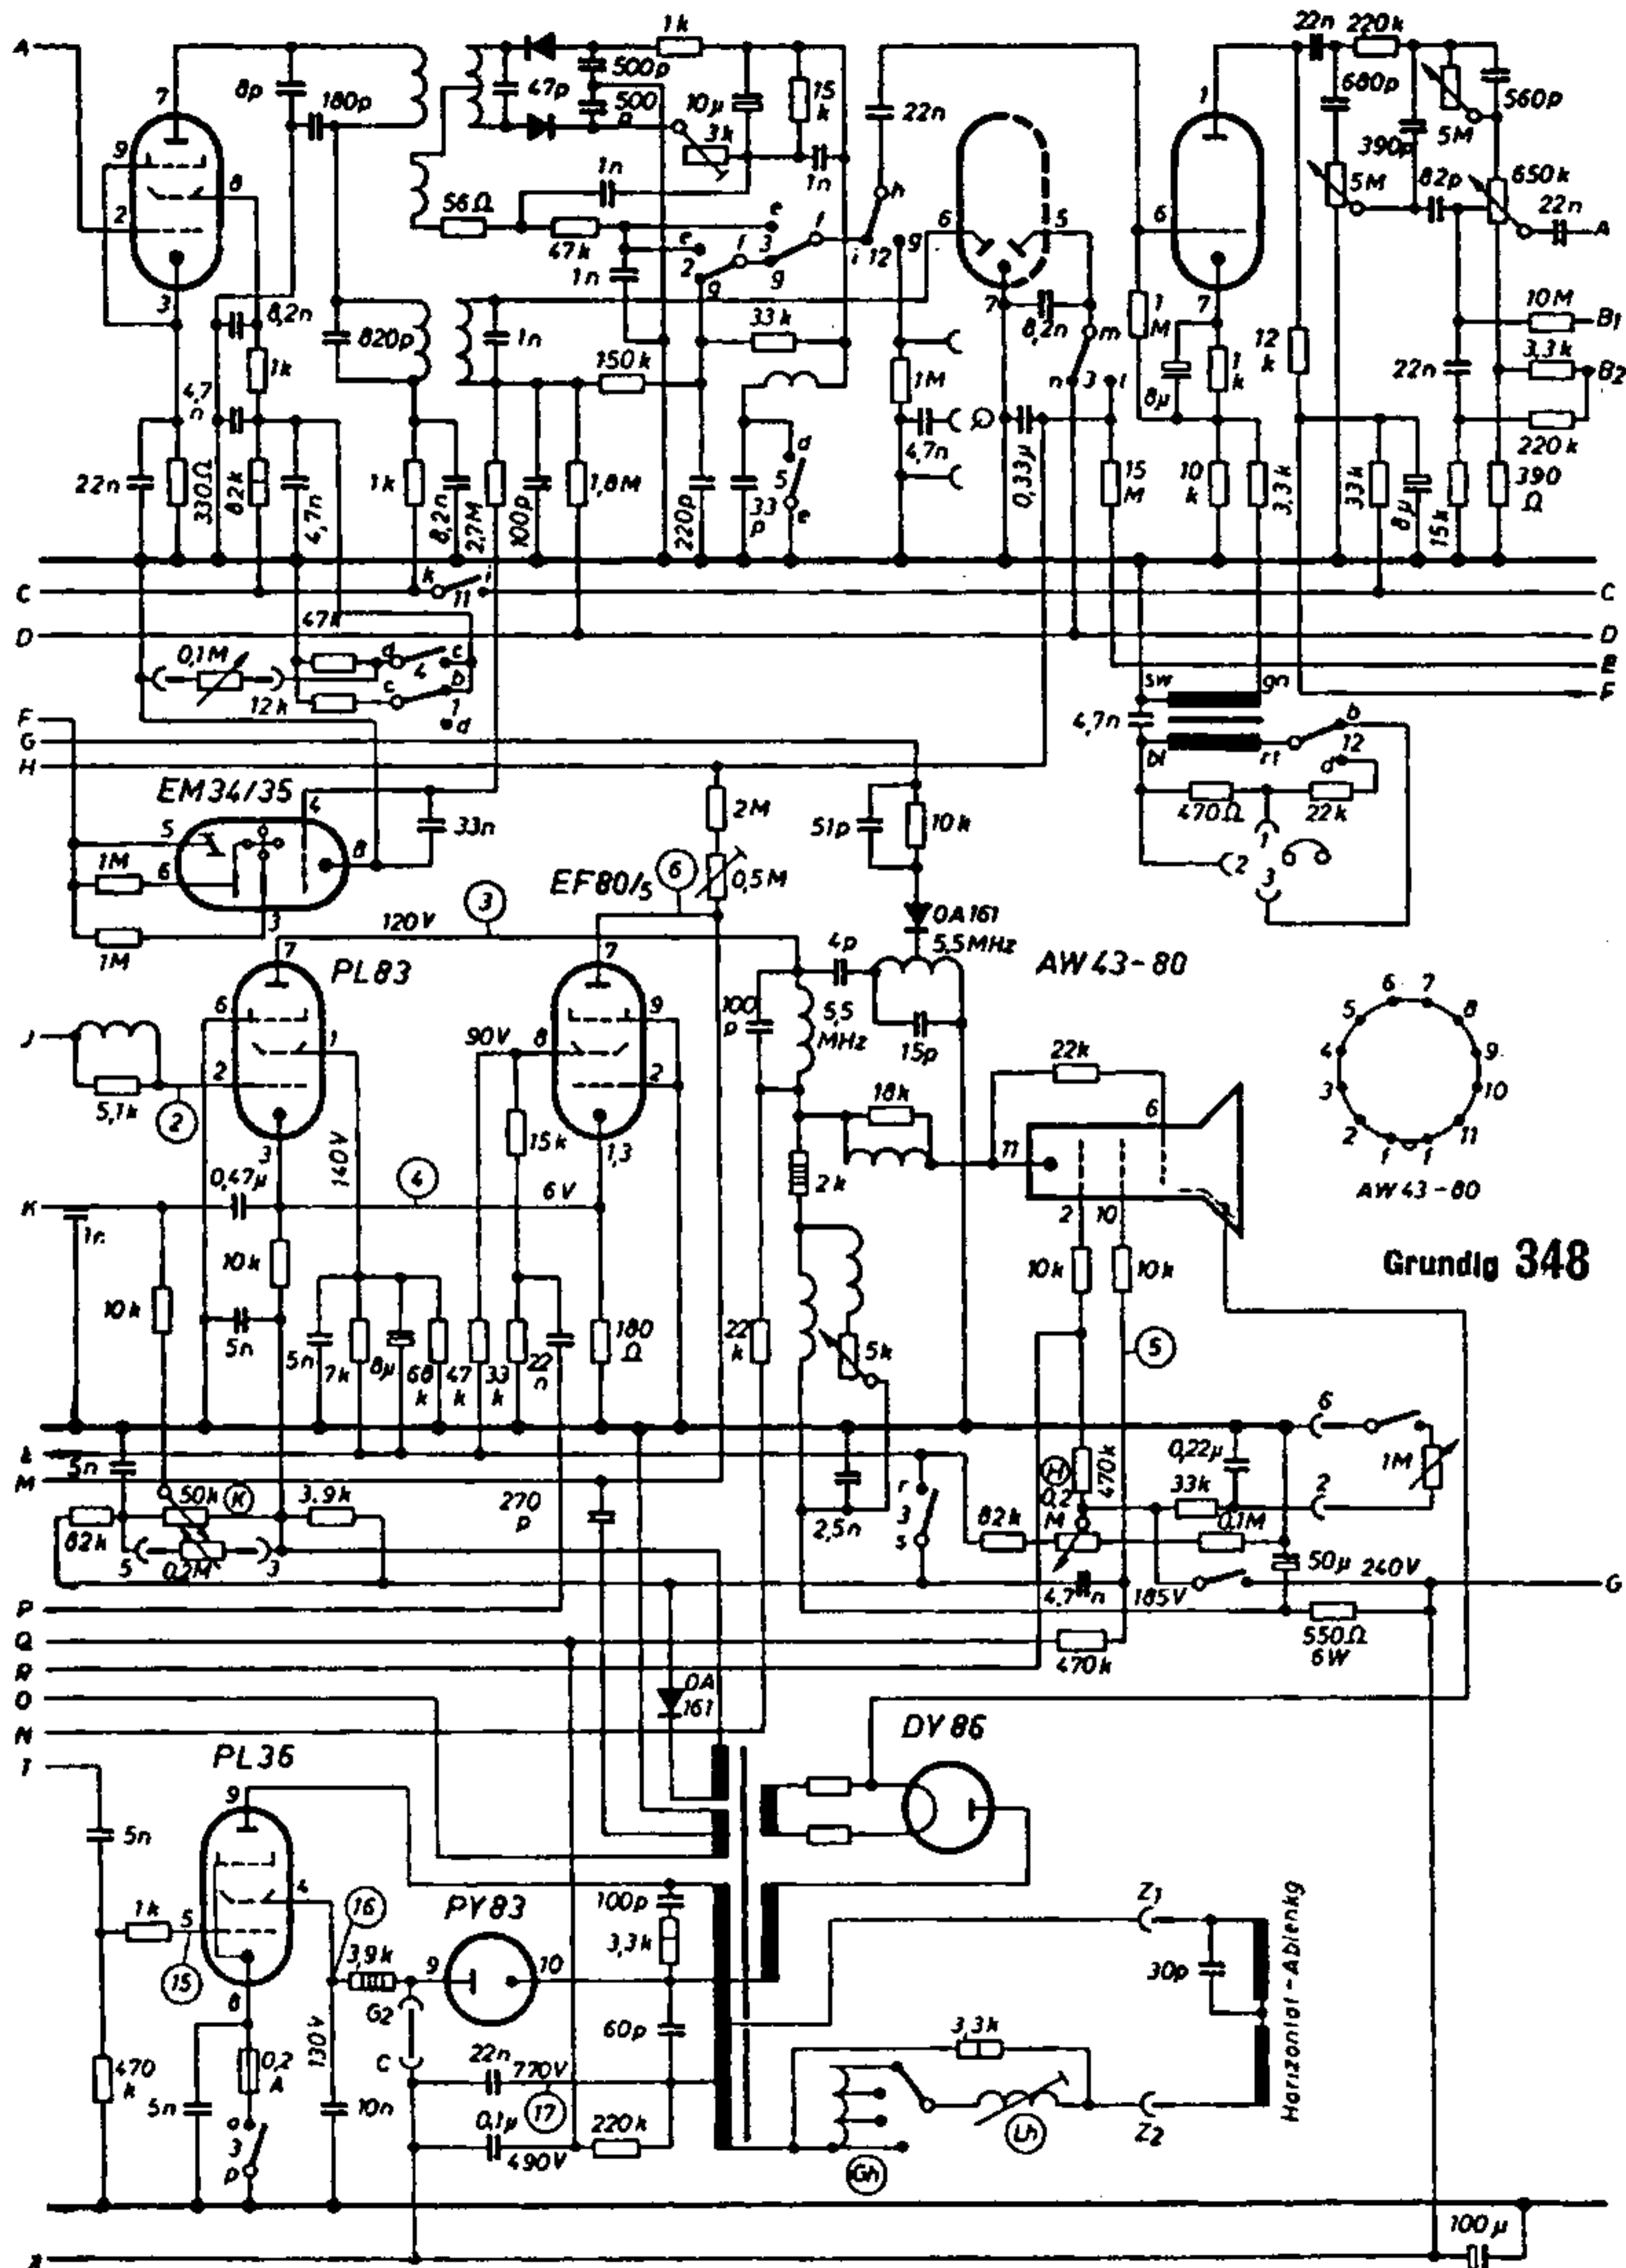

UKW

Grundig passion

Grundig 348

ECH 81

EF 89

EF 80/2

EF 80/3

EF 80/4

PCL 82

EC 92/2

Grundlo 348

EF801,

RL233

EBC 41

EC921/3

Grundrig 348

EBC 41

EL 84

U FS K Alle Tasten in Ruhestellung M L D
1 2 3 4 5 6 7 8 9 10 11 12

- EF80/2
- EF80/3
- EF80/4
- EF80/5
- PL83
- ECL80
- PCL82
- PL36
- PY83

- 38,9 MHz
- 4V
- 70V
- 7V
- 120V
- 250V
- 40V
- 40V
- 40V
- 120V
- 120V
- 40V
- 60V
- 150V
- 15V
- 40V
- 80V
- 60V
- 30V
- 1kV
- 35V