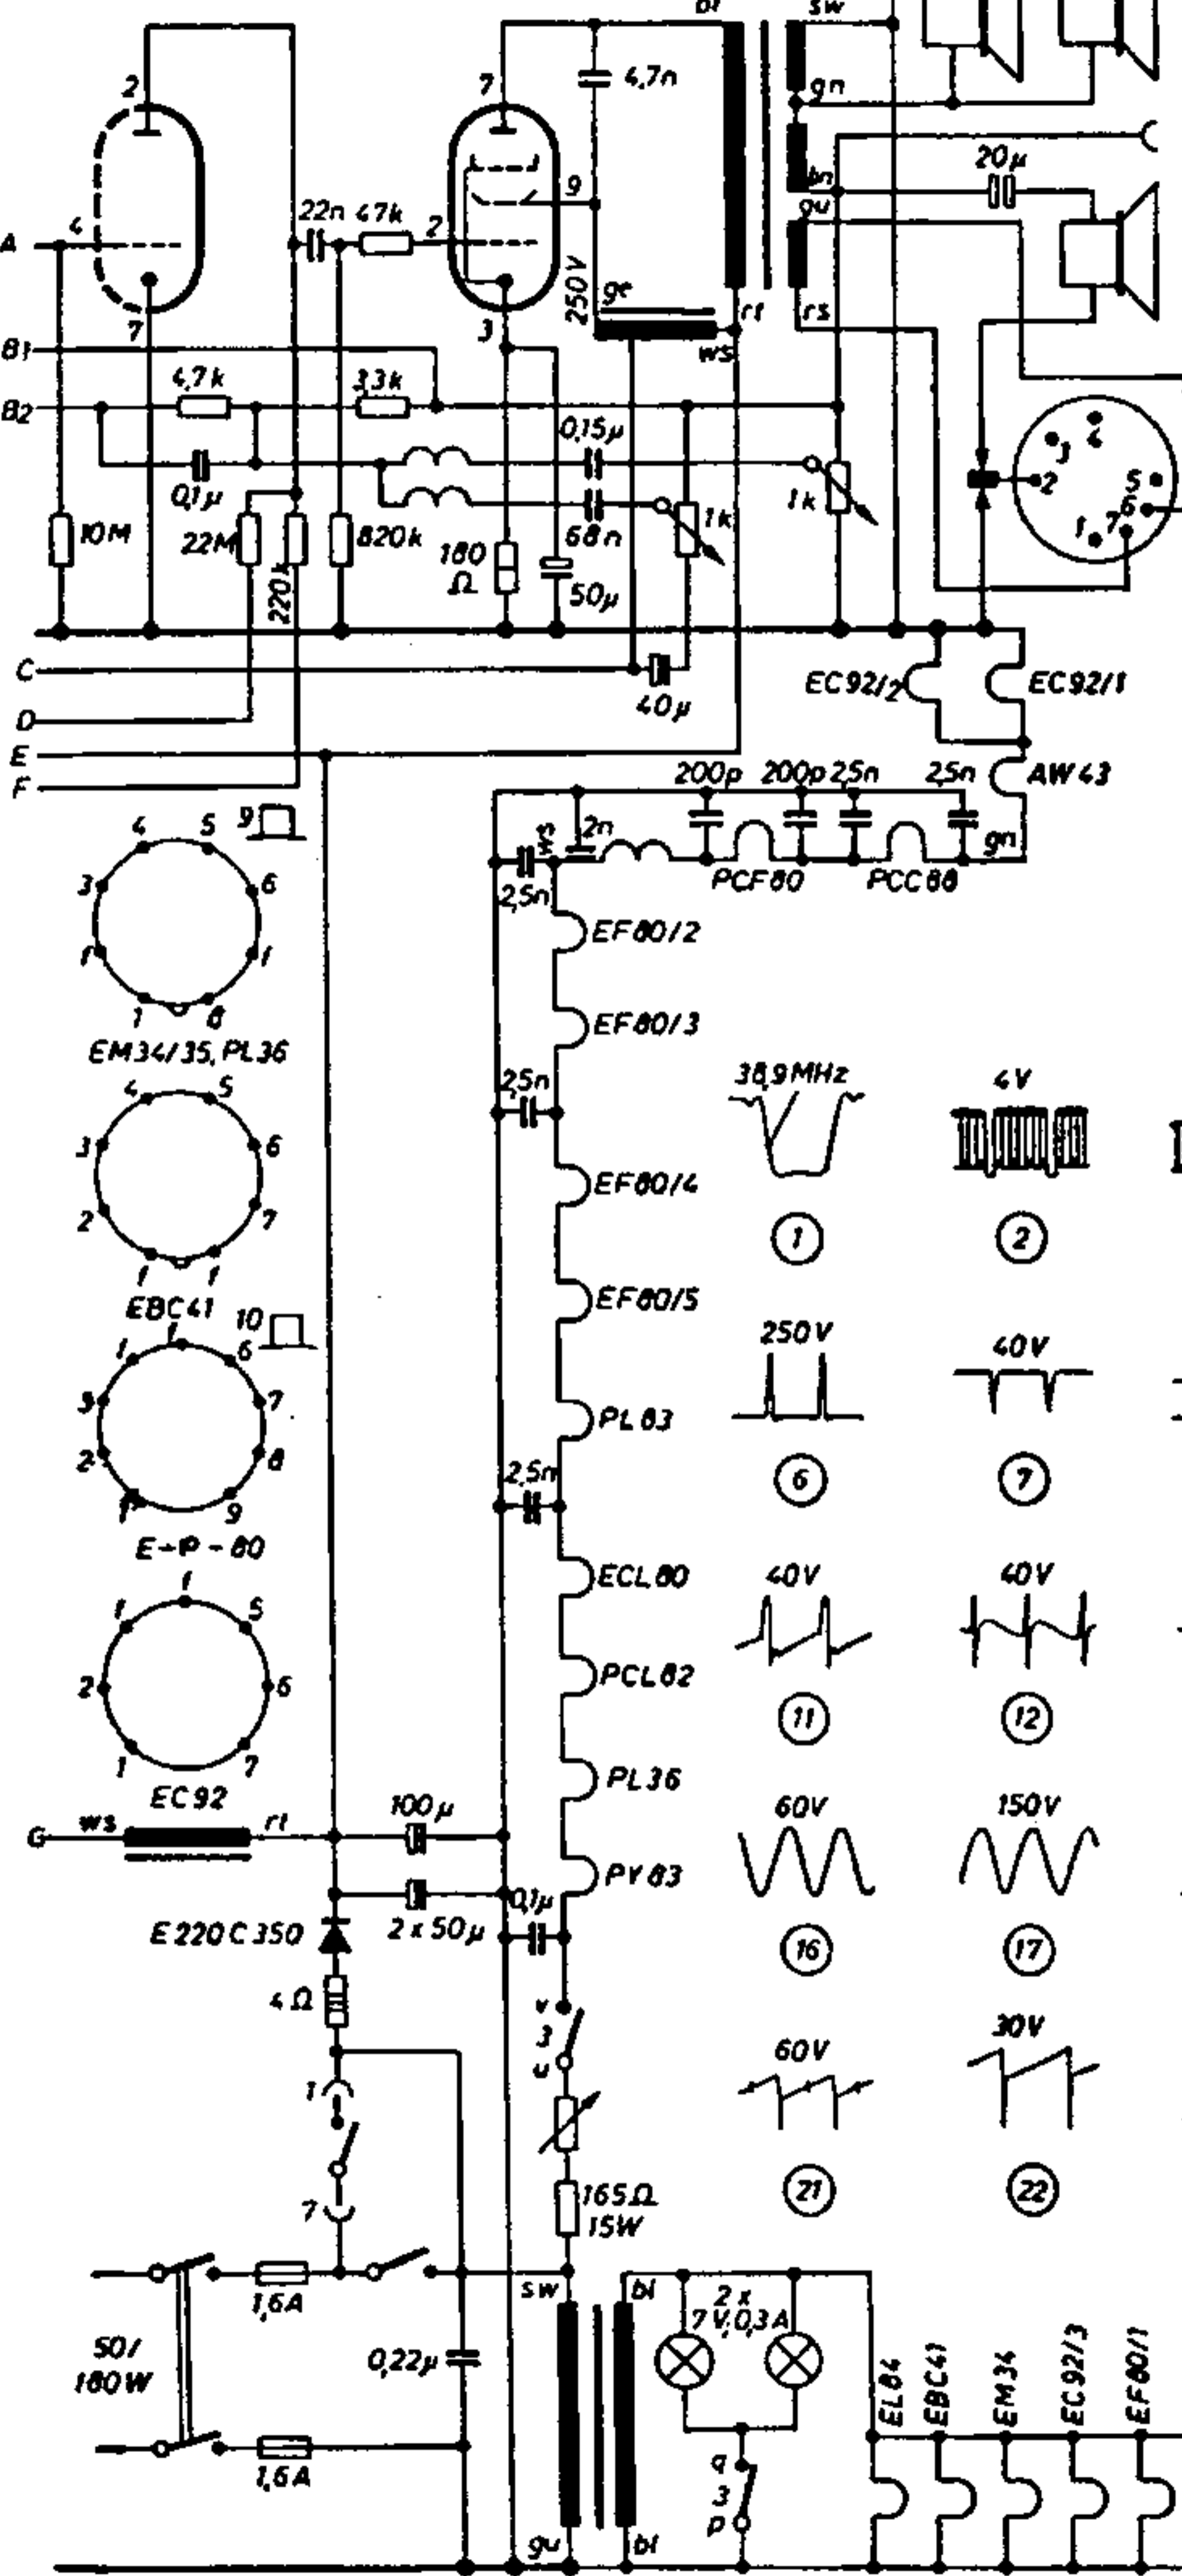

UKW

Grundig passion

Grundig 348

ECH 81

EF 89

EF 80/2

EF 80/3

EF 80/4

PCL 82

EC 92/2

Grundlo 348

EF801,

RL233

EBC 41

EC921/3

Grundrig 348

EBC 41

EL 84

U FS K Alle Tasten in Ruhestellung M L D
1 2 3 4 5 6 7 8 9 10 11 12

- EF80/2
- EF80/3
- EF80/4
- EF80/5
- PL83
- ECL80
- PCL82
- PL36
- PY83

- 38,9 MHz
- 4V
- 70V
- 7V
- 120V
- 250V
- 40V
- 40V
- 40V
- 120V
- 120V
- 40V
- 60V
- 150V
- 15V
- 40V
- 80V
- 60V
- 30V
- 1kV
- 35V