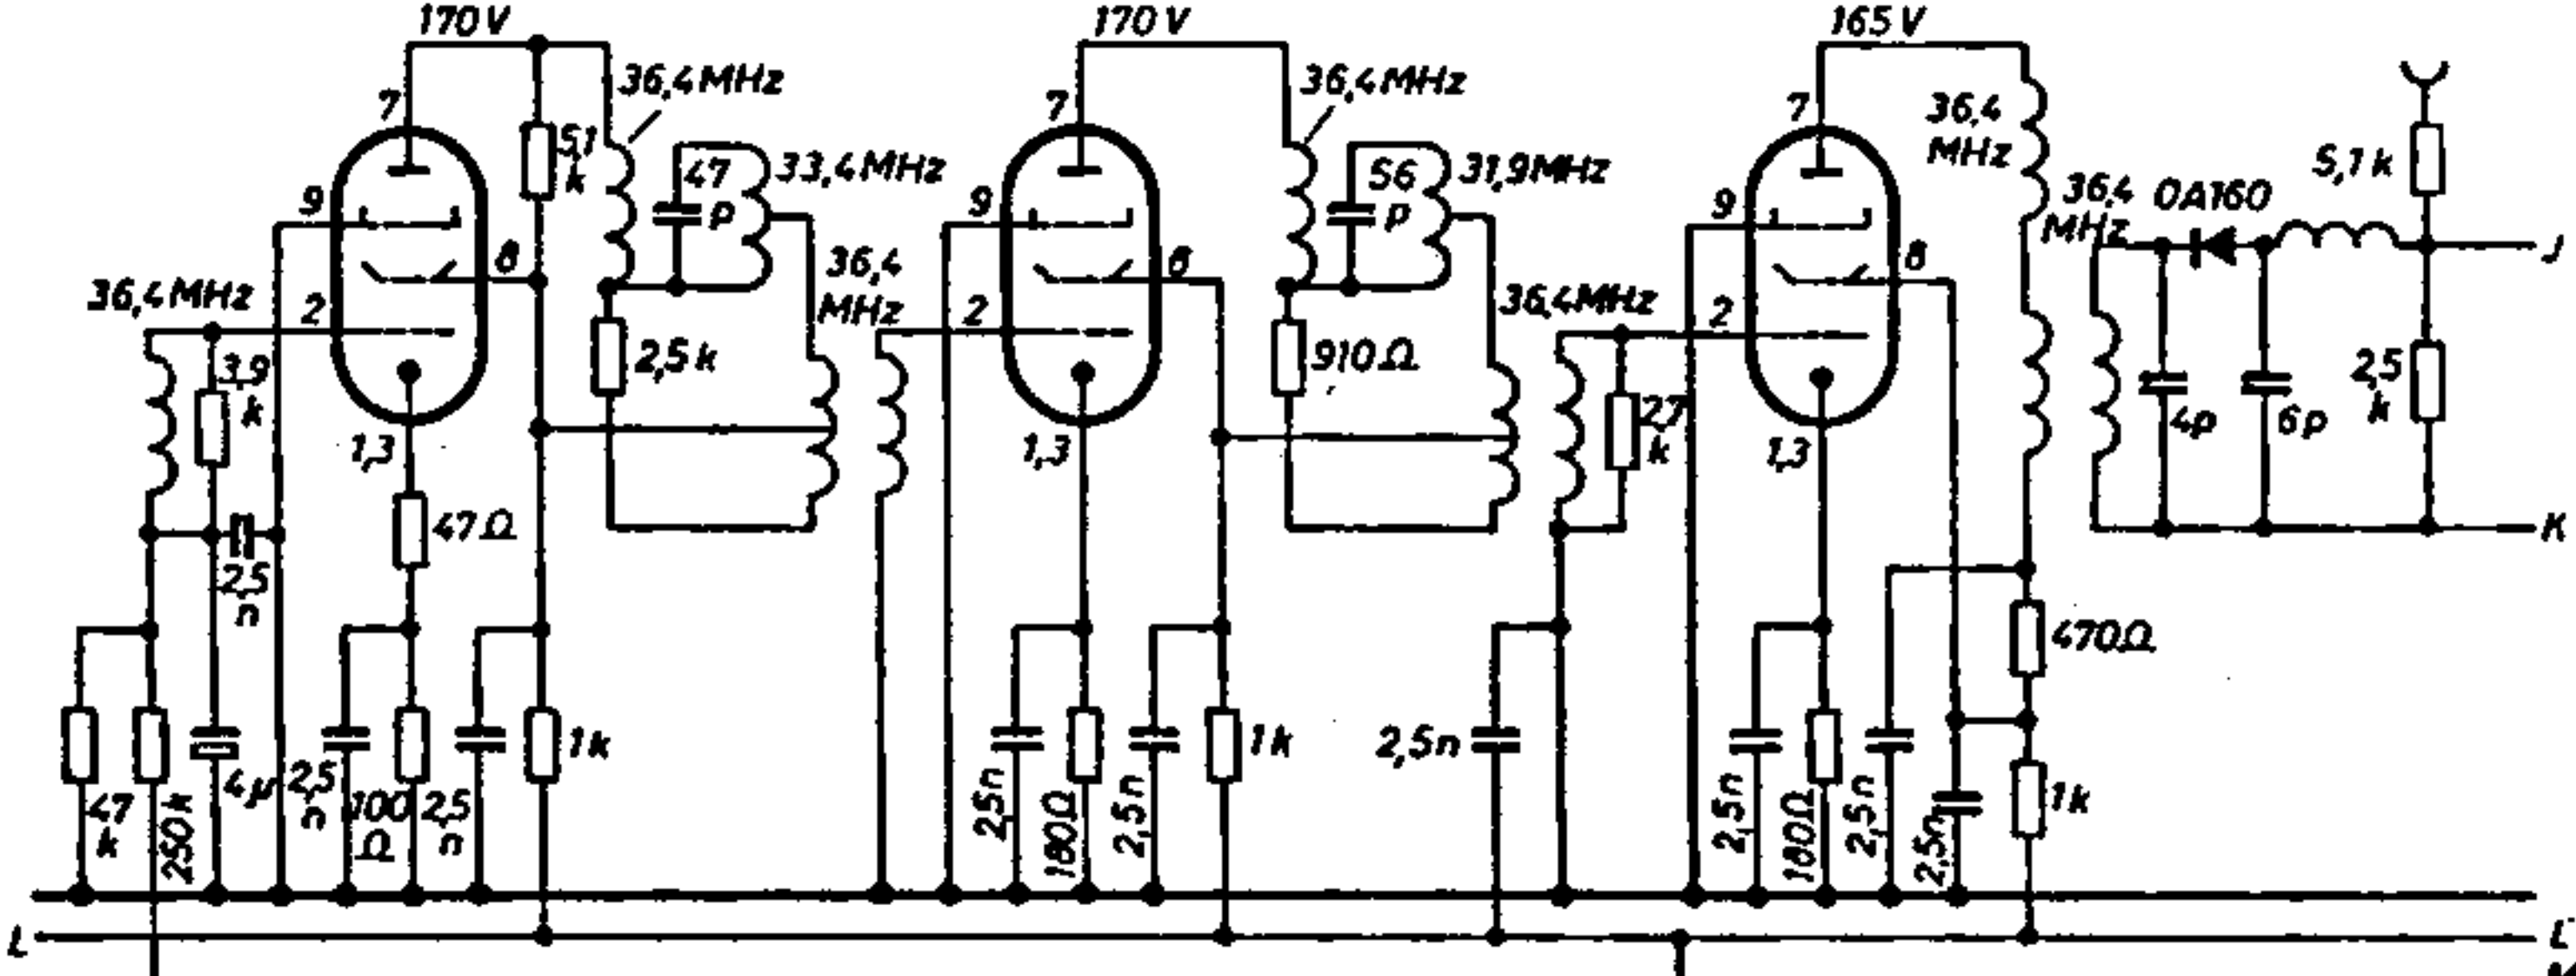

UKW

Grundig passion

Grundig 348

ECH 81

EF 89

EF 80/2

EF 80/3

EF 80/4

PCL 82

EC 92/2

Grundlo 348

EF801,

RL233

EBC 41

EC921/3

Grundrig 348

EBC 41

EL 84

U FS K Alle Tasten in Ruhestellung M L D
1 2 3 4 5 6 7 8 9 10 11 12

- EF80/2
- EF80/3
- EF80/4
- EF80/5
- PL83
- ECL80
- PCL82
- PL36
- PY83

- 38,9 MHz
- 4V
- 70V
- 7V
- 120V
- 250V
- 40V
- 40V
- 40V
- 120V
- 120V
- 40V
- 60V
- 150V
- 15V
- 40V
- 80V
- 60V
- 30V
- 1kV
- 35V