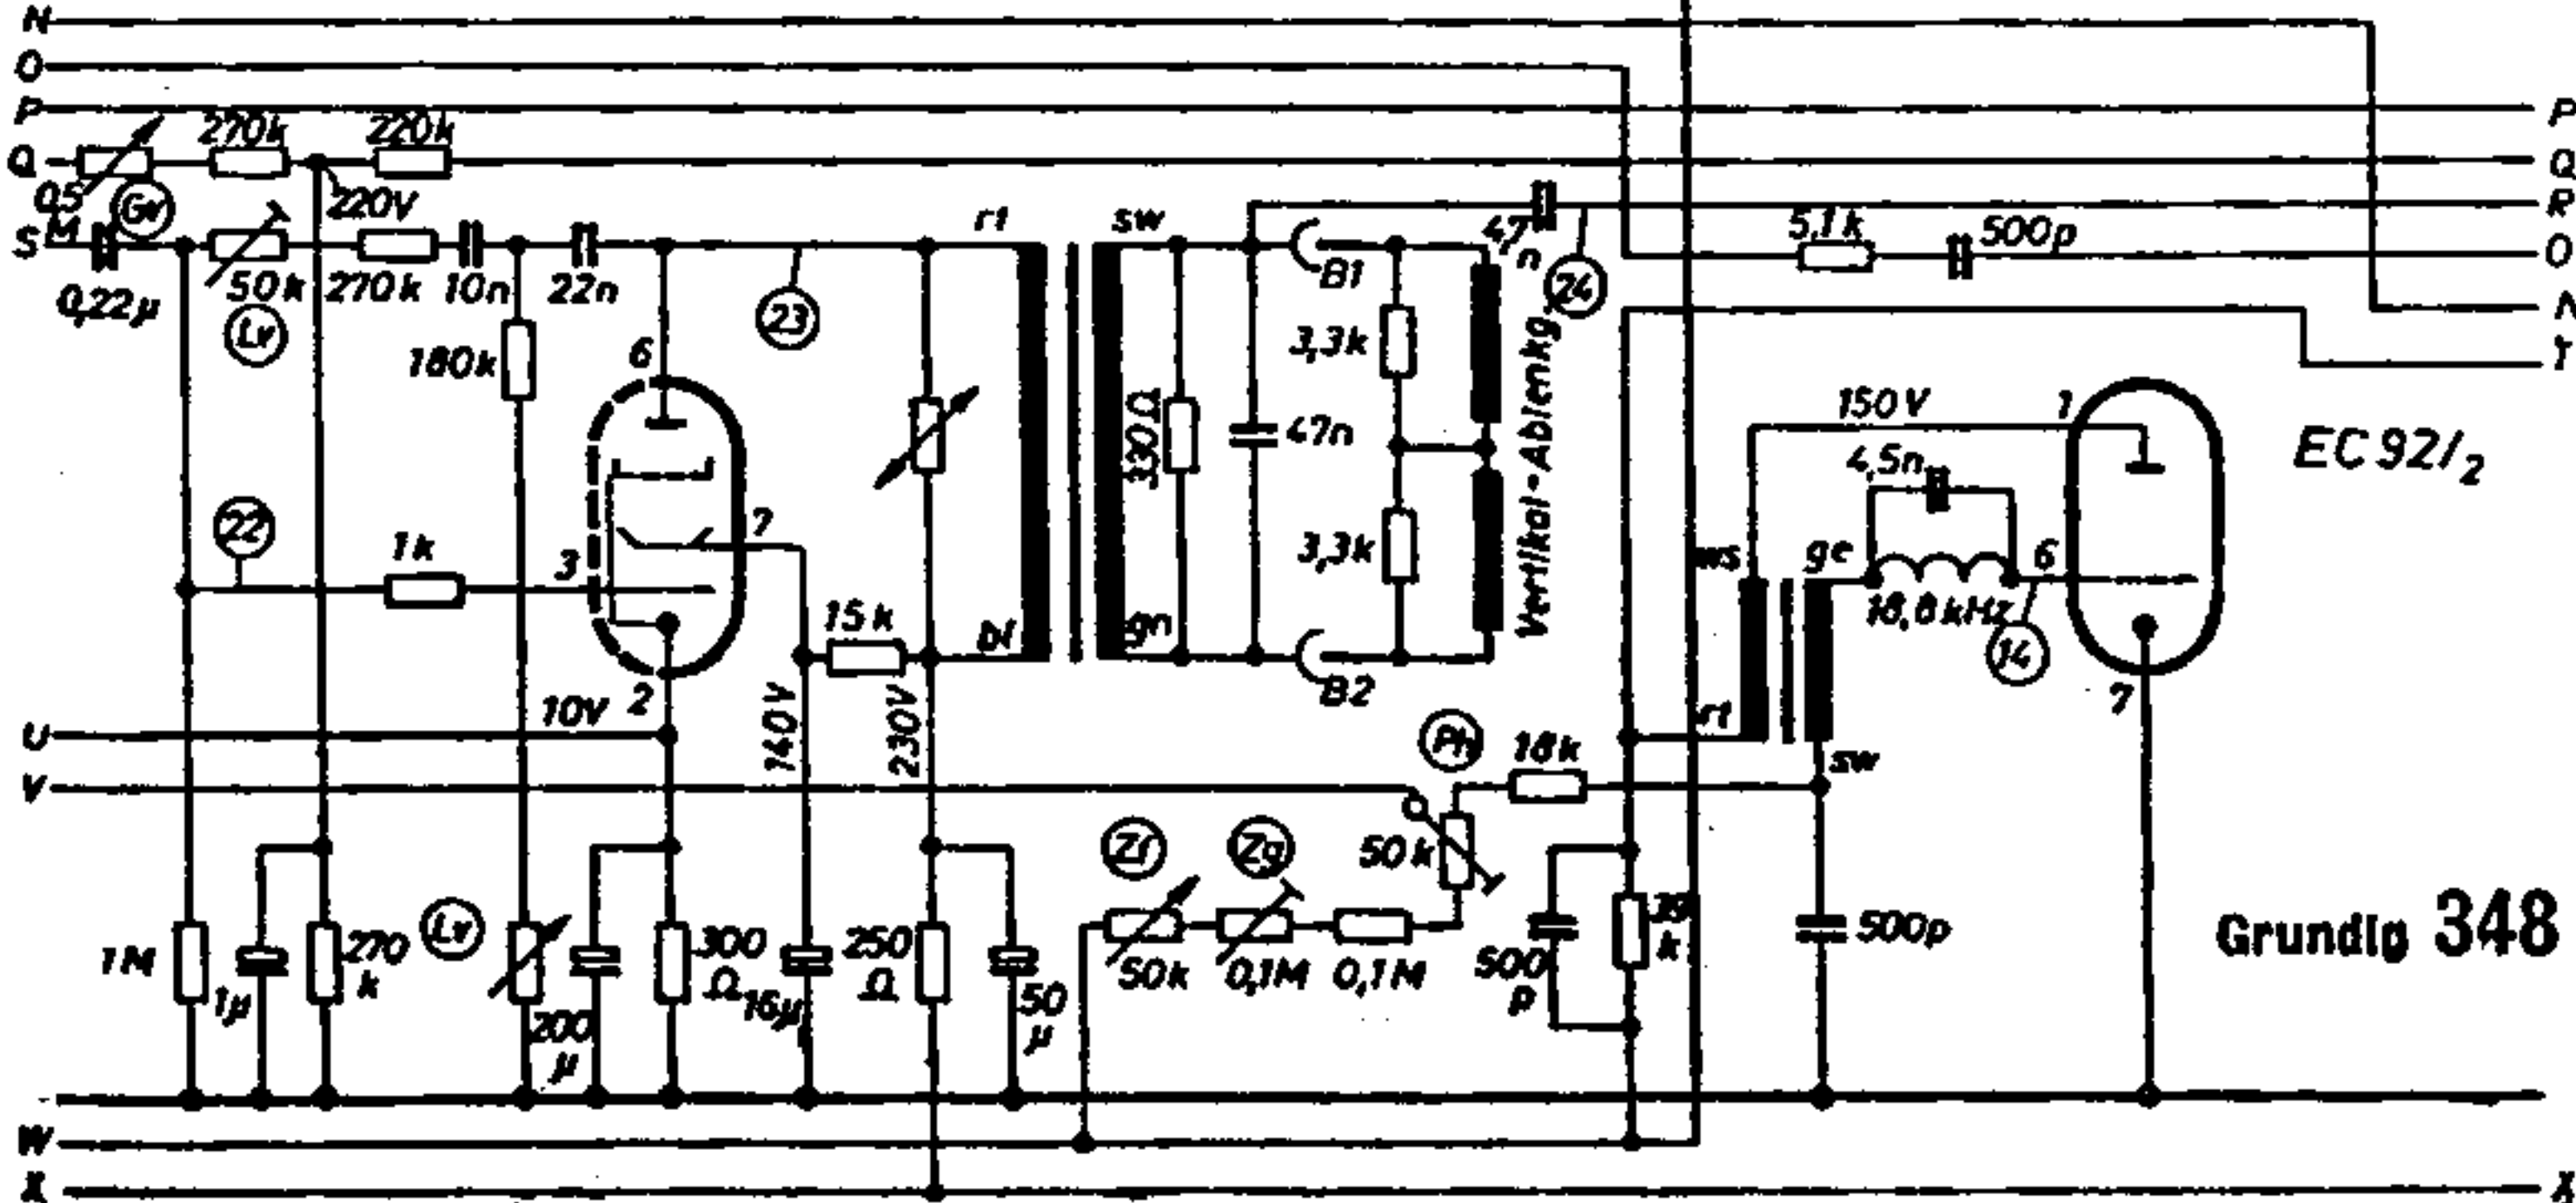

UKW

Grundig passion

Grundig 348

ECH 81

EF 89

EF 80/2

EF 80/3

EF 80/4

PCL 82

EC 92/2

Grundlo 348

EF801,

RL233

EBC 41

EC921/3

Grundrig 348

EBC 41

EL 84

U FS K Alle Tasten in Ruhestellung M L D
1 2 3 4 5 6 7 8 9 10 11 12

- EF80/2
- EF80/3
- EF80/4
- EF80/5
- PL83
- ECL80
- PCL82
- PL36
- PY83

- 38,9 MHz
- 4V
- 70V
- 7V
- 120V
- 250V
- 40V
- 40V
- 40V
- 120V
- 120V
- 40V
- 60V
- 150V
- 15V
- 40V
- 80V
- 60V
- 30V
- 1kV
- 35V