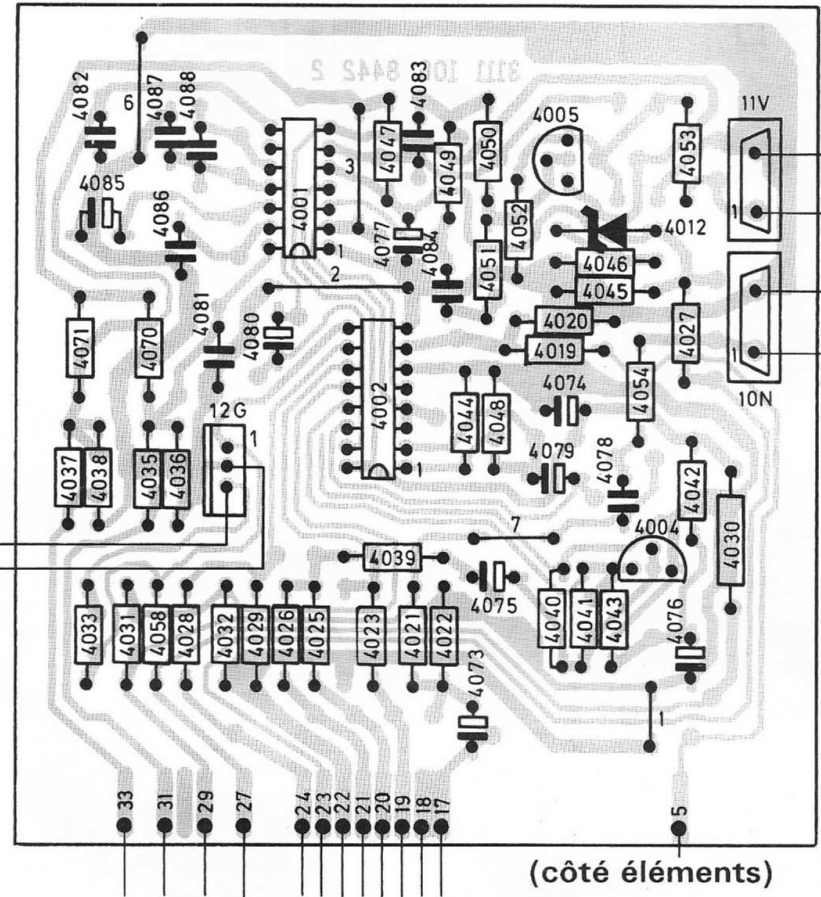

VERS PLATINE PETITS SIGNAUX

VERS AMPLI AUDIO 10W (11)

VERS PLATINE PRISES

VERS COMMUTEUR PHYSIOLOGIQUE

VERS COMMUTATION PHYSIOLOGIQUE

PHILIPS / RADIOLA / SCHNEIDER - TVC12
PRE-AMPLI AUDIO 10 WATTS PRA/01
PRE-AMPLI AUDIO 10 W HAUT DE GAMME PRA/00

connecteur 12G non câblé sur la version ordinaire

VERS PLATINE PETITS SIGNAUX

PHILIPS / RADIOLA / SCHNEIDER - TVC12

(côté éléments)

AMPLI AUDIO 10 W AUD/01

&

AMPLI AUDIO 10 W HAUT DE GAMME