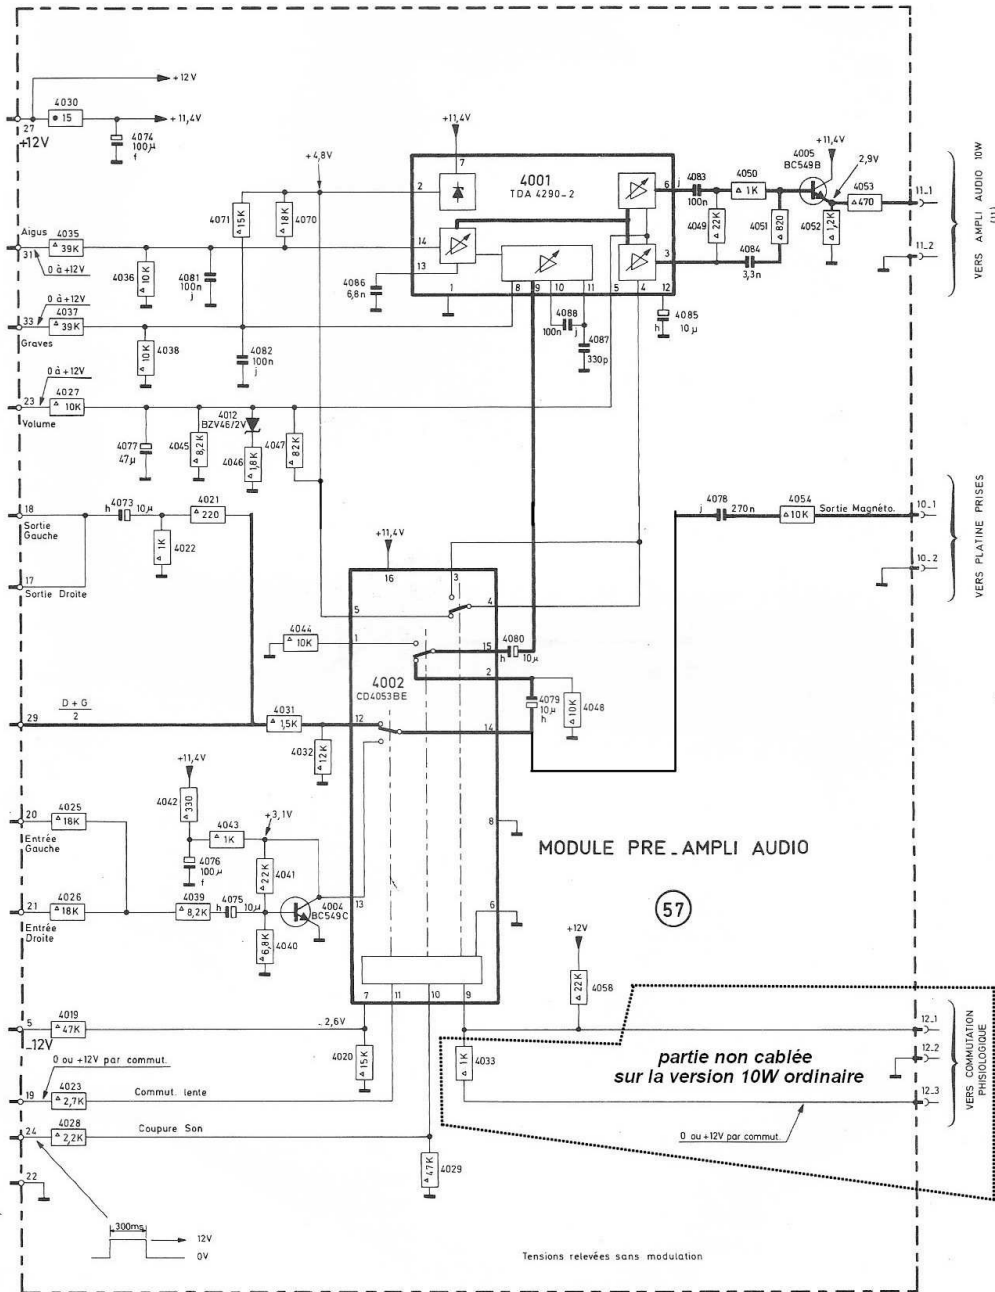

VERS PLATINE PETITS SIGNAUX

VERS AMPLI AUDIO 10W (11)

VERS PLATINE PRISES

VERS COMMUTEUR PHYSIOLOGIQUE

VERS COMMUTATION PHYSIOLOGIQUE

PHILIPS / RADIOLA / SCHNEIDER - TVC12
PRE-AMPLI AUDIO 10 WATTS PRA/01
PRE-AMPLI AUDIO 10 W HAUT DE GAMME PRA/00

connecteur 12G non câblé sur la version ordinaire

VERS PLATINE PETITS SIGNAUX

PHILIPS / RADIOLA / SCHNEIDER - TVC12

(côté éléments)

AMPLI AUDIO 10 W AUD/01

&

AMPLI AUDIO 10 W HAUT DE GAMME