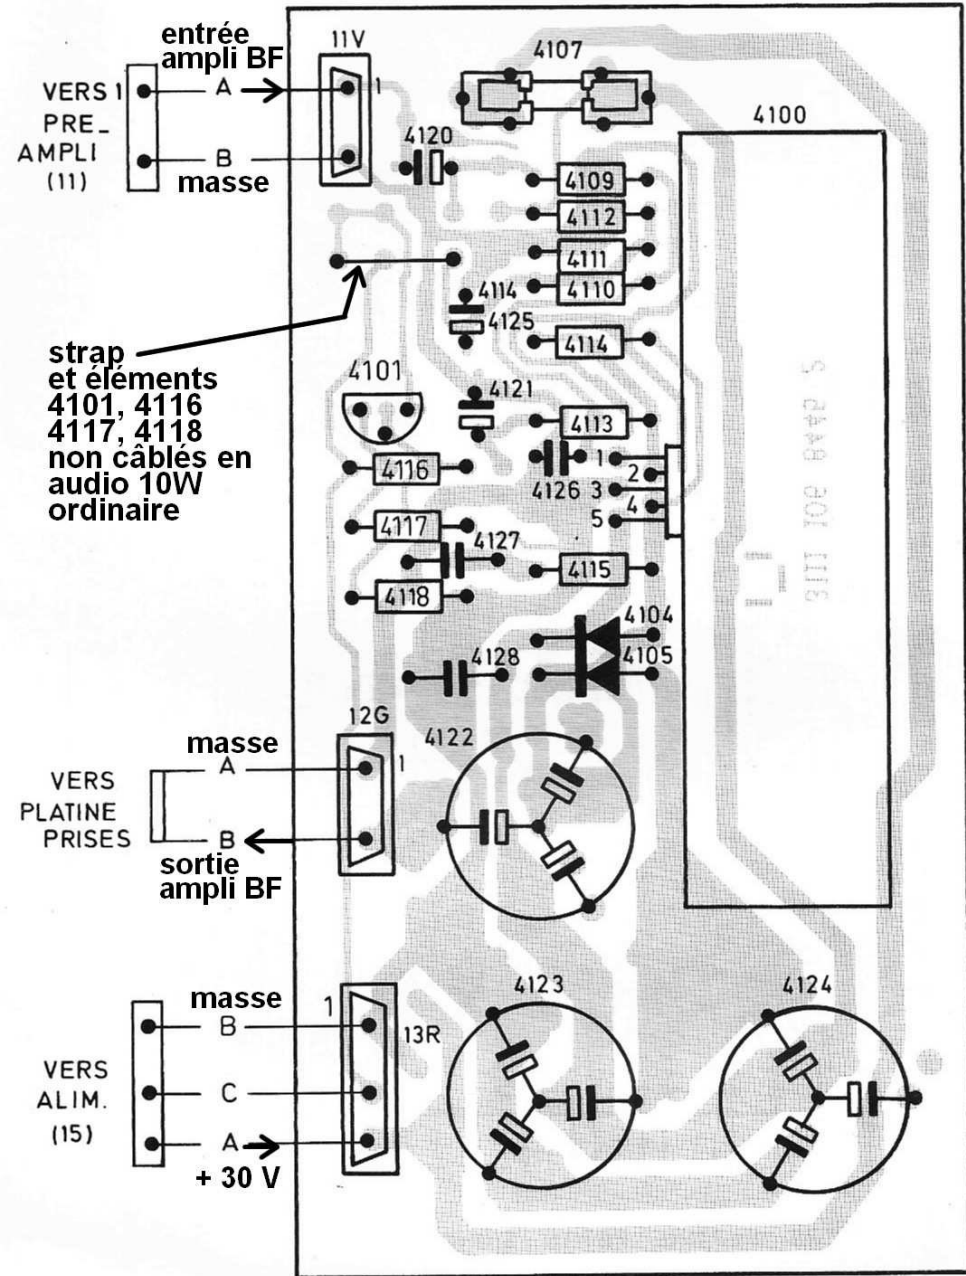

VERS PLATINE PETITS SIGNAUX

VERS AMPLI AUDIO 10W (11)

VERS PLATINE PRISES

VERS COMMUTEUR PHYSIOLOGIQUE

VERS COMMUTATION PHYSIOLOGIQUE

PHILIPS / RADIOLA / SCHNEIDER - TVC12
PRE-AMPLI AUDIO 10 WATTS PRA/01
PRE-AMPLI AUDIO 10 W HAUT DE GAMME PRA/00

connecteur 12G non câblé sur la version ordinaire

VERS PLATINE PETITS SIGNAUX

PHILIPS / RADIOLA / SCHNEIDER - TVC12

(côté éléments)

AMPLI AUDIO 10 W AUD/01

&

AMPLI AUDIO 10 W HAUT DE GAMME