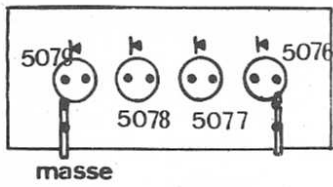

CRCD: Coupure du Réseau par la Commande à Distance.

**NOTA:** Sur tous les boîtiers on trouve en plus des commandes programme, une touche + et - pour :

- volume du son
- lumière
- couleur
- veille ou (et) téléphone (suivant génération)